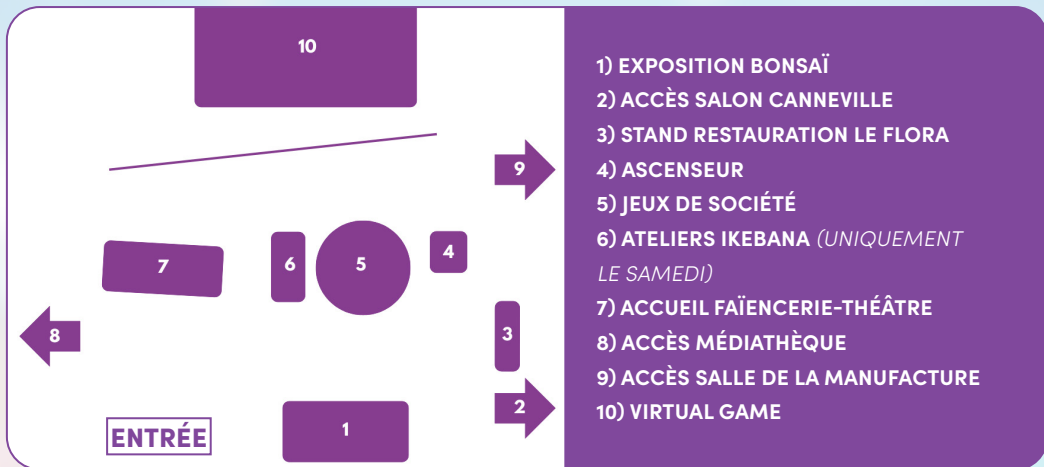

18^e MANGA CREIL VIRTUAL GAME

© Yamn Le Scoul pour Manga Creil 2026

ENTRÉE GRATUITE

**DU SAMEDI 30 AU
DIMANCHE 31 MAI 2026**

10H - 18H

LA FAÏENCERIE - CREIL

**ATELIERS JEUX VIDÉO DÉMONSTRATION KARATÉ
MANGAKAS DÉFILÉ COSPLAY DANSE K-POP
SPECTACLE CALLIGRAPHIE EXPOSITIONS CONCERT**

PLANS DES STANDS

HALL DE LA FAÏENCERIE

- 1) EXPOSITION BONSAÏ
- 2) ACCÈS SALON CANNEVILLE
- 3) STAND RESTAURATION LE FLORA
- 4) ASCENSEUR
- 5) JEUX DE SOCIÉTÉ
- 6) ATELIERS IKEBANA (*UNIQUEMENT LE SAMEDI*)
- 7) ACCUEIL FAÏENCERIE-THÉÂTRE
- 8) ACCÈS MÉDIATHÈQUE
- 9) ACCÈS SALLE DE LA MANUFACTURE
- 10) VIRTUAL GAME