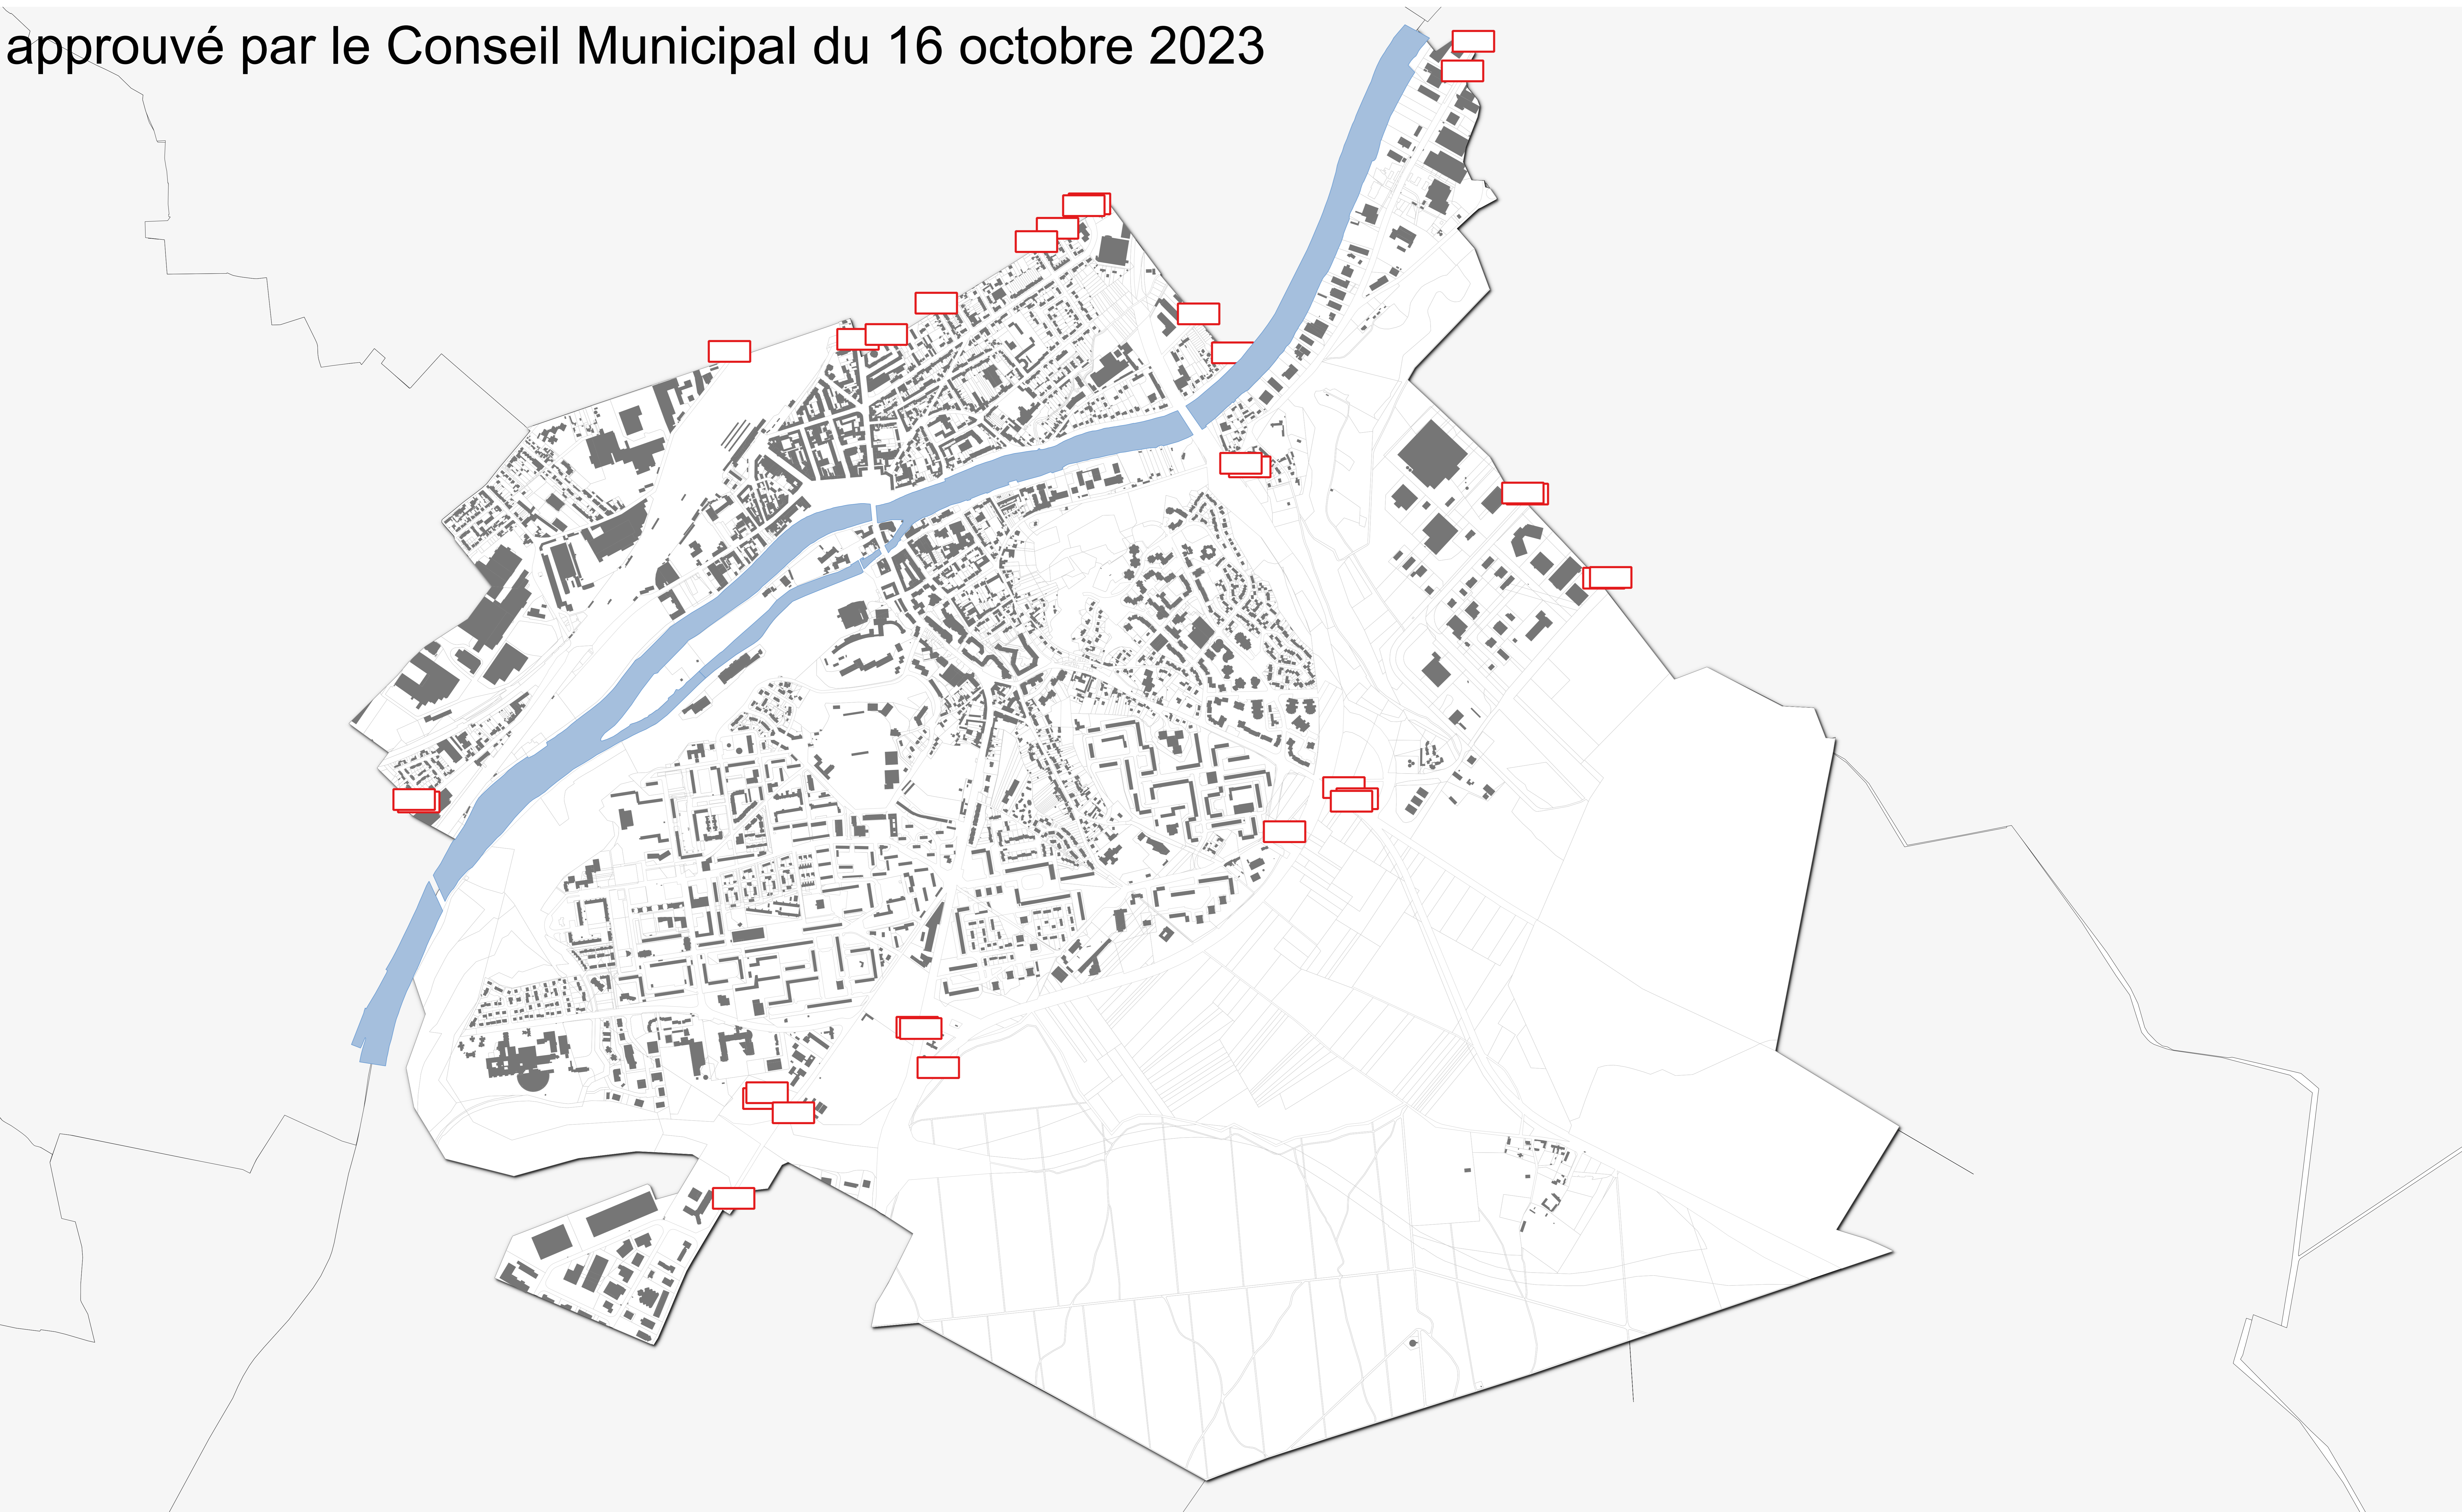

Limites d'agglomération de la commune de Creil

approuvé par le Conseil Municipal du 16 octobre 2023

Légende

 Panneaux d'entrée / sortie d'agglomération

0 750 1500 m