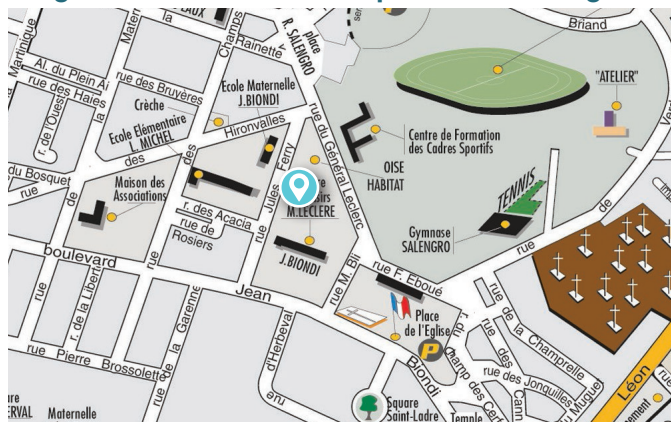

Lignes B et D Direction hôpital - Arrêt Mégret

AGENCE NATIONALE
DE LA COHÉSION
DES TERRITOIRES

*Nous vous rappelons qu'en raison du contexte sanitaire
toute personne de plus de 11 ans devra porter un masque.*

Ensemble respectons les gestes protecteurs,
la santé de tous dépend de nous

Retrouvez-nous sur [creil.fr](https://www.creil.fr)