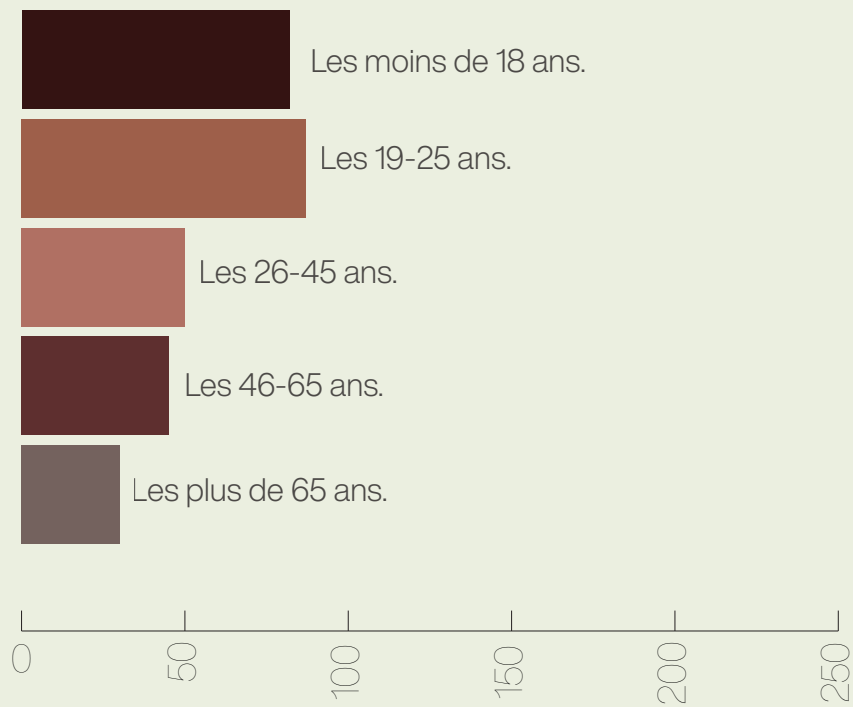

Zone n°3

Les utilisateurs actifs

Localisation de la zone sur la carte de l'existant. (Orientation de la carte: Nord)

Ci-dessous le classement des utilisateurs les plus actifs par tranche d'âge sur la zone 3.