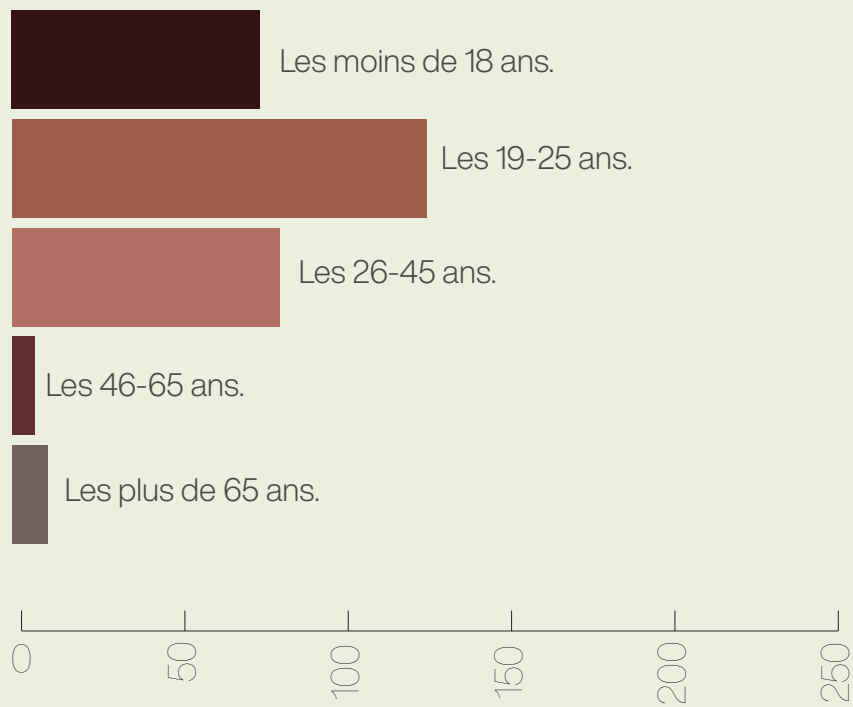

Zone n°5

Les utilisateurs actifs

Localisation de la zone sur la carte de l'existant. (Orientation de la carte: Nord)

Ci-dessous le classement des utilisateurs les plus actifs par tranche d'âge sur la zone 5.