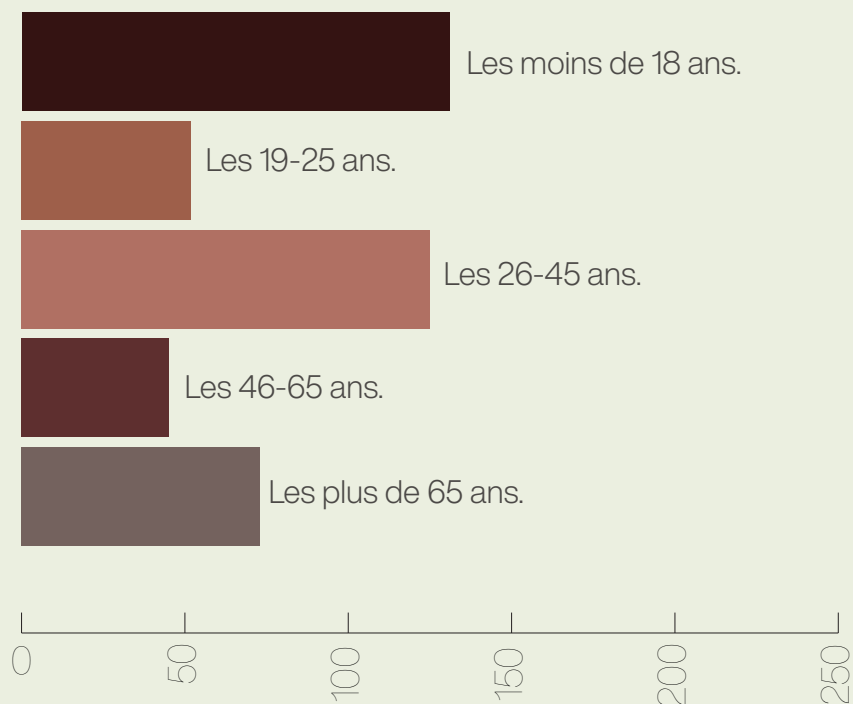

Zone n°2

Les objets actifs

Localisation de la zone sur la carte de l'existant. (Orientation de la carte: Nord)

Ci-dessous le classement des 10 objets / programmations les plus choisis par les utilisateurs, toutes catégories et tout âge confondu pour la zone 2.

Zone n°2

Les utilisateurs actifs

Localisation de la zone sur la carte de l'existant. (Orientation de la carte: Nord)

Ci-dessous le classement des utilisateurs les plus actifs par tranche d'âge sur la zone 2.