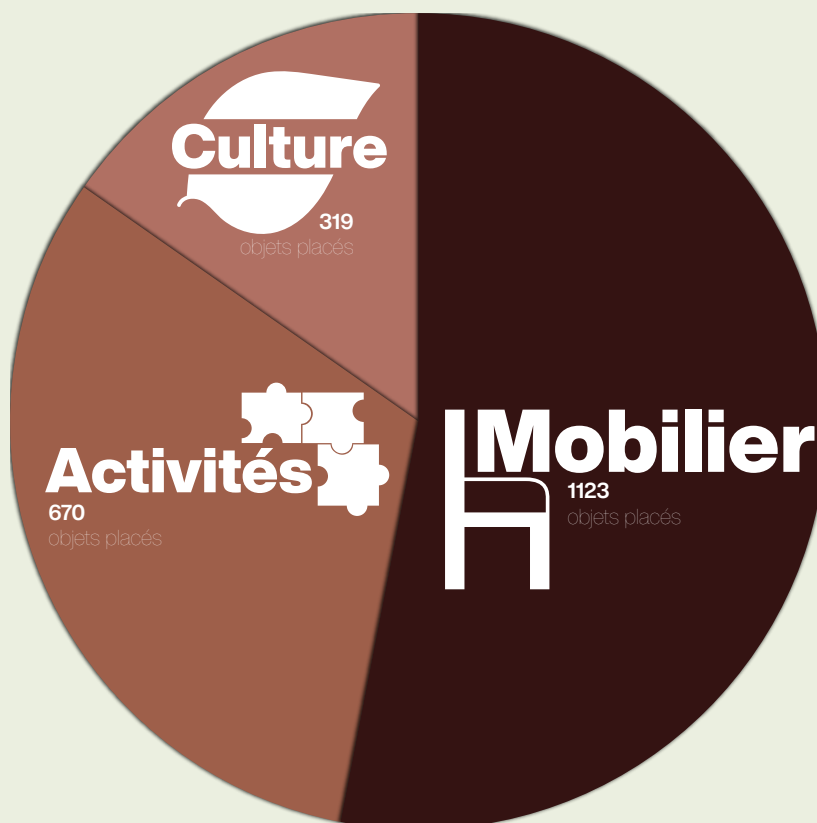

51%
d'utilisatrices

49%
d'utilisateurs

98%
des utilisateurs
sont
originaires de
Creil.

490

Le nombre
d'utilisateurs

260

Créations
enregistrées

Les zones actives

Ci-dessous le classement des zones par créations des utilisateurs.

Zone 1 69 créations

Zone 2 64 créations

Zone 5 36 créations

Zone 3 & 4 35 créations

Zone 6 23 créations

Les catégories actives

Ci-dessous le classement des catégories les plus choisies par les utilisateurs, toutes zones confondues.

Les objets actifs

Ci-dessous le classement des catégories les plus choisies par les utilisateurs avec les objets les plus choisis dans chacune des catégories, toutes zones confondues.

Les objets actifs

Ci-dessous le classement des 10 objets / programmations les plus choisis par les utilisateurs, toutes catégories et toutes zones confondues.

image proposée dans l'app

Banc
taille médium

Les objets actifs

Ci-dessous le classement des 10 objets / programmations les plus choisis par les utilisateurs, toutes catégories et toutes zones confondues.