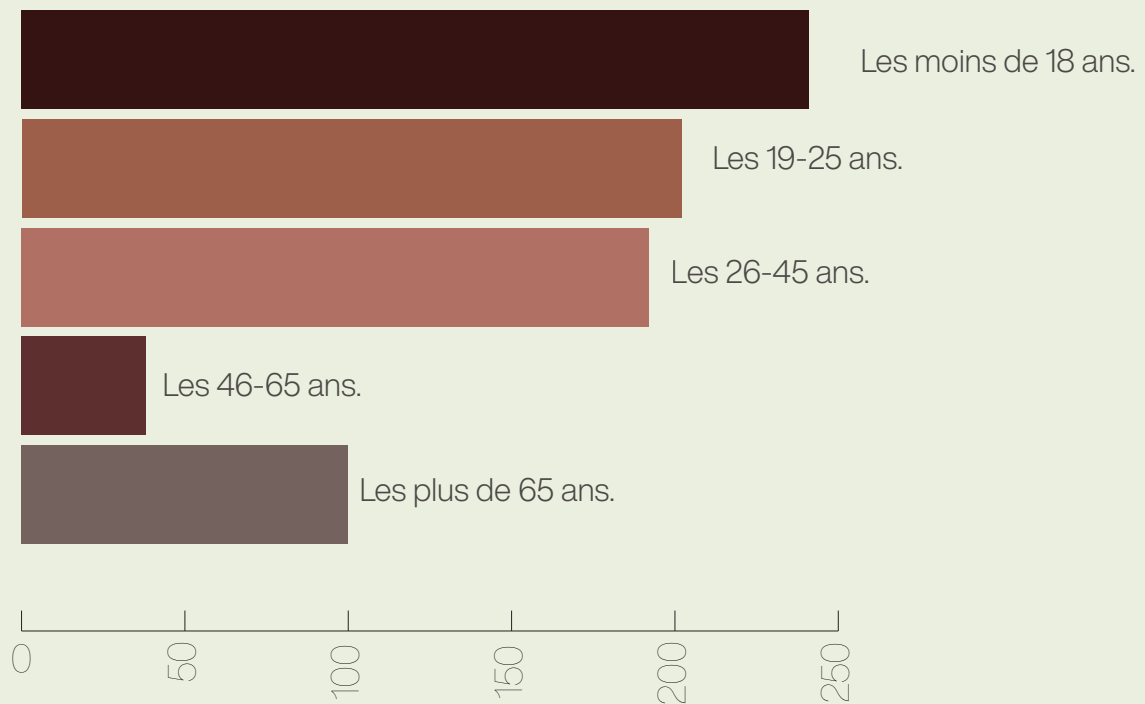

Localisation de la zone sur la carte de l'existant. (Orientation de la carte: Nord)

Ci-dessous le classement des 10 objets / programmations les plus choisis par les utilisateurs, toutes catégories et tout âge confondu pour la zone 1.

Zone n°1

Les utilisateurs actifs

Localisation de la zone sur la carte de l'existant. (Orientation de la carte: Nord)

Ci-dessous le classement des utilisateurs les plus actifs par tranche d'âge sur la zone 1.