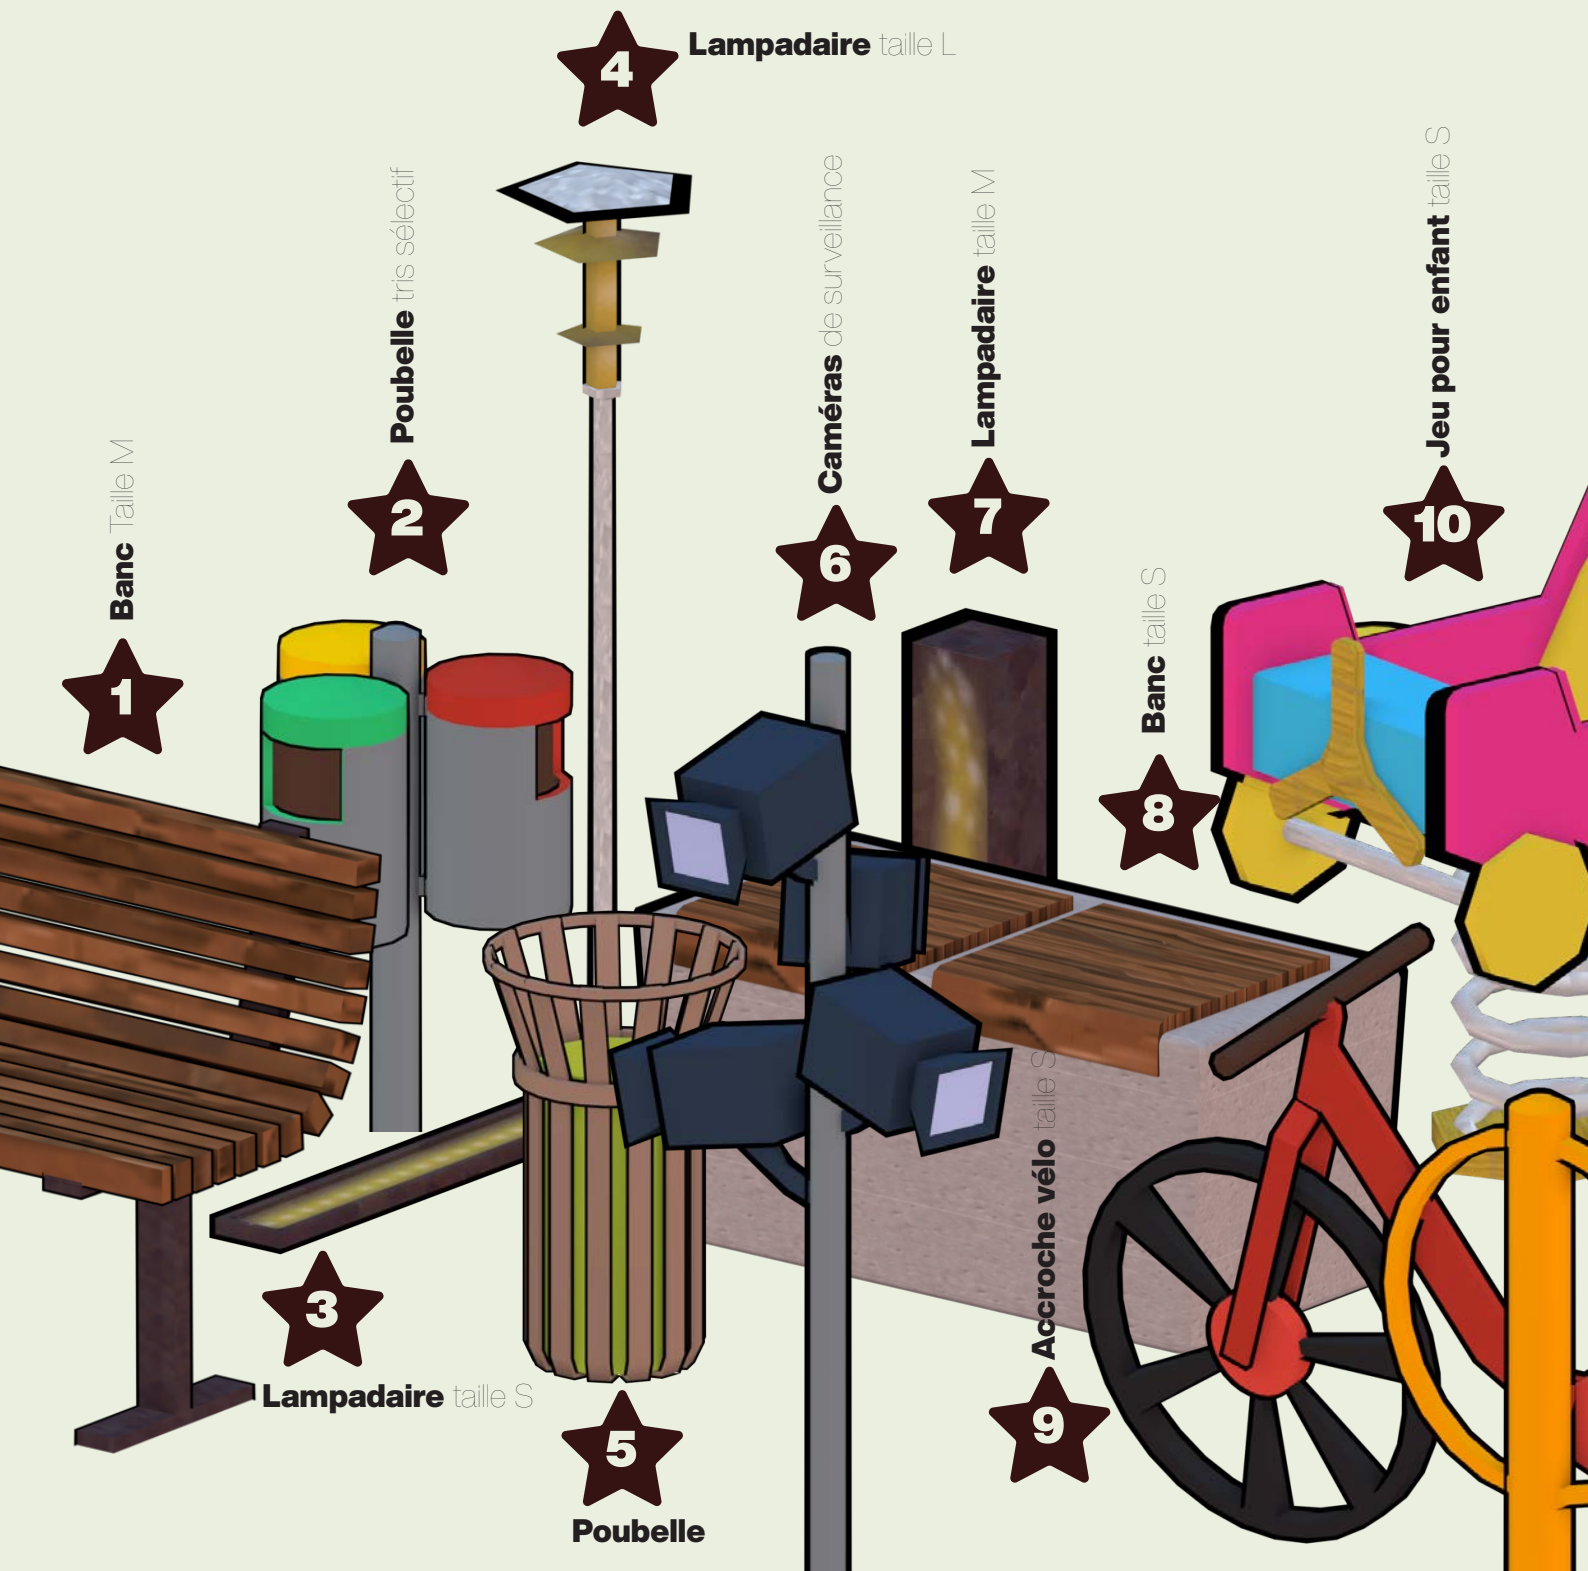

2 Analyse particulière

**PLACE
SAINT
MÉDARD**

Zone n°1

Localisation de la zone sur la carte de l'existant. (Orientation de la carte: Nord)

Image de fond pour la zone proposée dans l'app

Zone n°1

Les objets actifs (1)

Localisation de la zone sur la carte de l'existant. (Orientation de la carte: Nord)

Ci-dessous le classement des 10 objets / programmations les plus choisis par les utilisateurs, toutes catégories et tout âge confondu pour la zone 1.