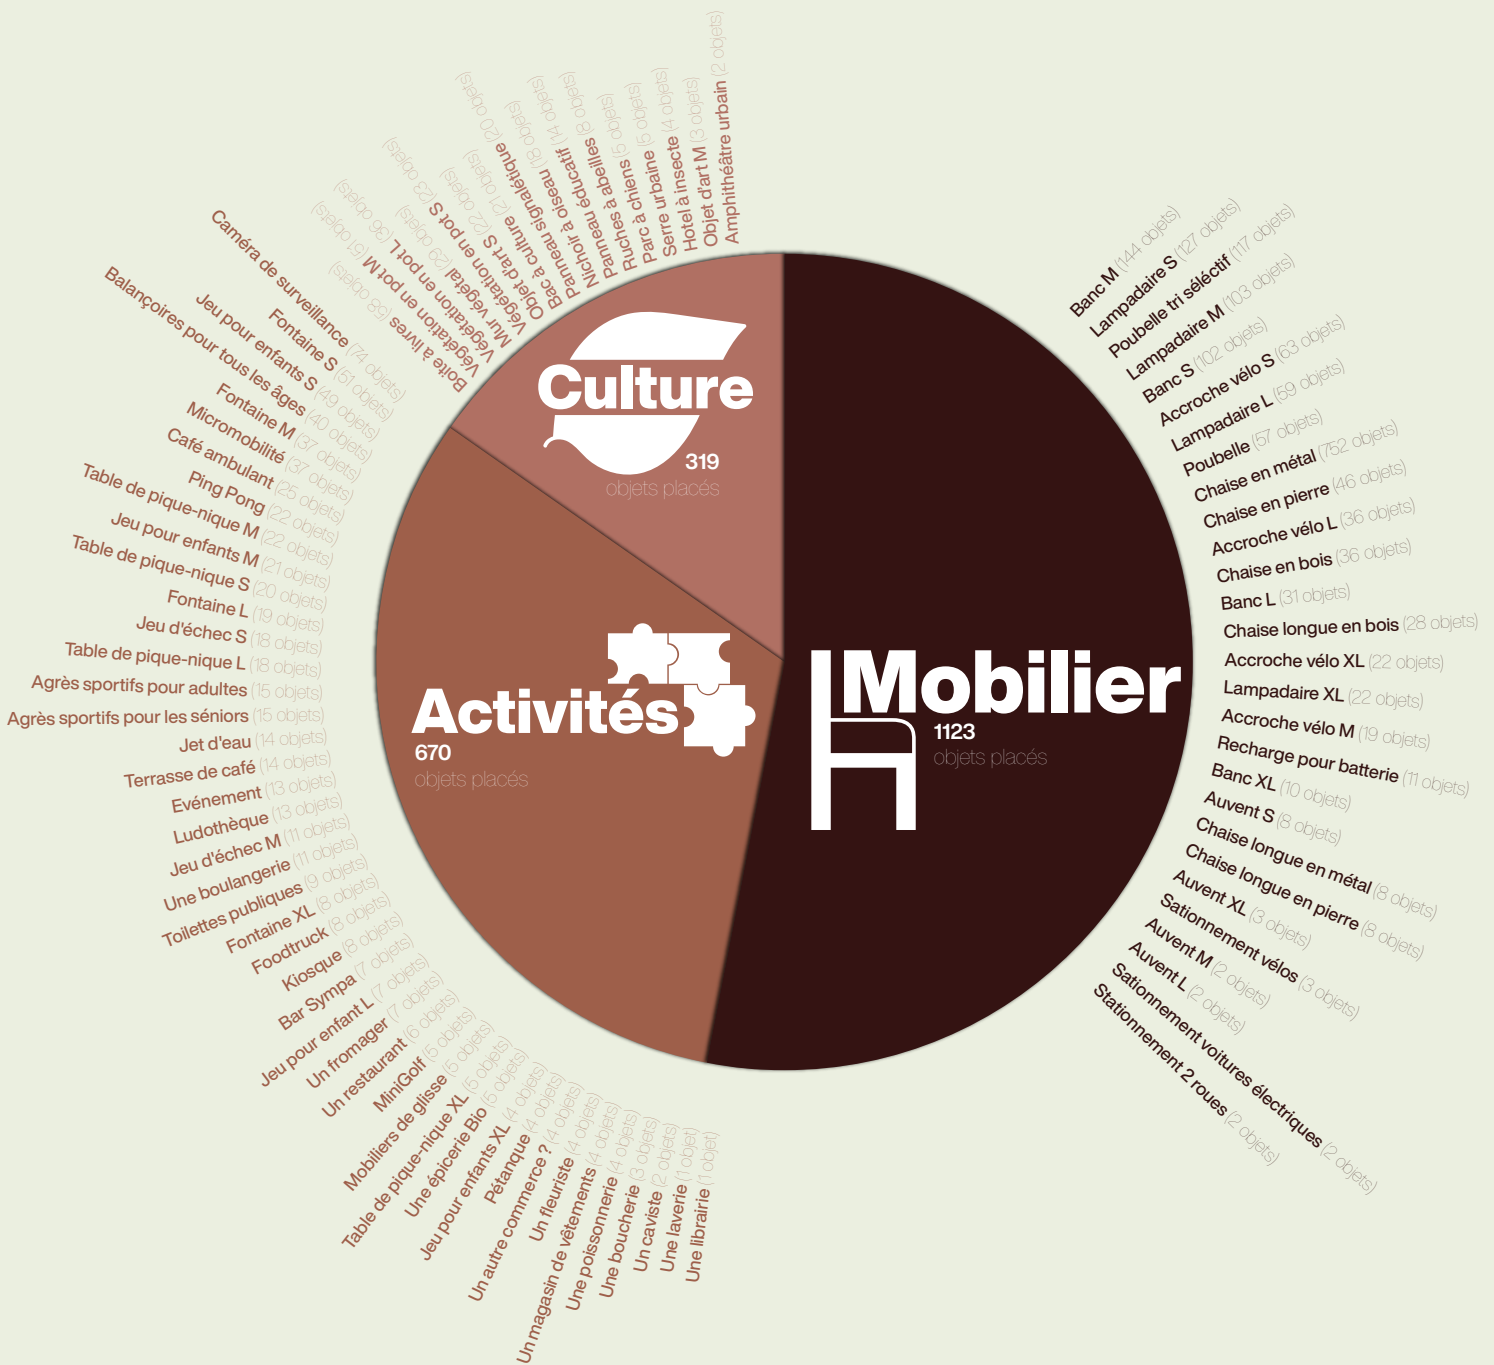

51%
d'utilisatrices

49%
d'utilisateurs

98%
des utilisateurs
sont
originaires de
Creil.

490

Le nombre
d'utilisateurs

260

Créations
enregistrées

Les zones actives

Ci-dessous le classement des zones par créations des utilisateurs.

Zone 1 69 créations

Zone 2 64 créations

Zone 5 36 créations

Zone 3 & 4 35 créations

Zone 6 23 créations

Les catégories actives

Ci-dessous le classement des catégories les plus choisies par les utilisateurs, toutes zones confondues.

Les objets actifs

Ci-dessous le classement des catégories les plus choisies par les utilisateurs avec les objets les plus choisis dans chacune des catégories, toutes zones confondues.

Les objets actifs

Ci-dessous le classement des 10 objets / programmations les plus choisis par les utilisateurs, toutes catégories et toutes zones confondues.

image proposée dans l'app

Banc
taille médium

Les objets actifs

Ci-dessous le classement des 10 objets / programmations les plus choisis par les utilisateurs, toutes catégories et toutes zones confondues.