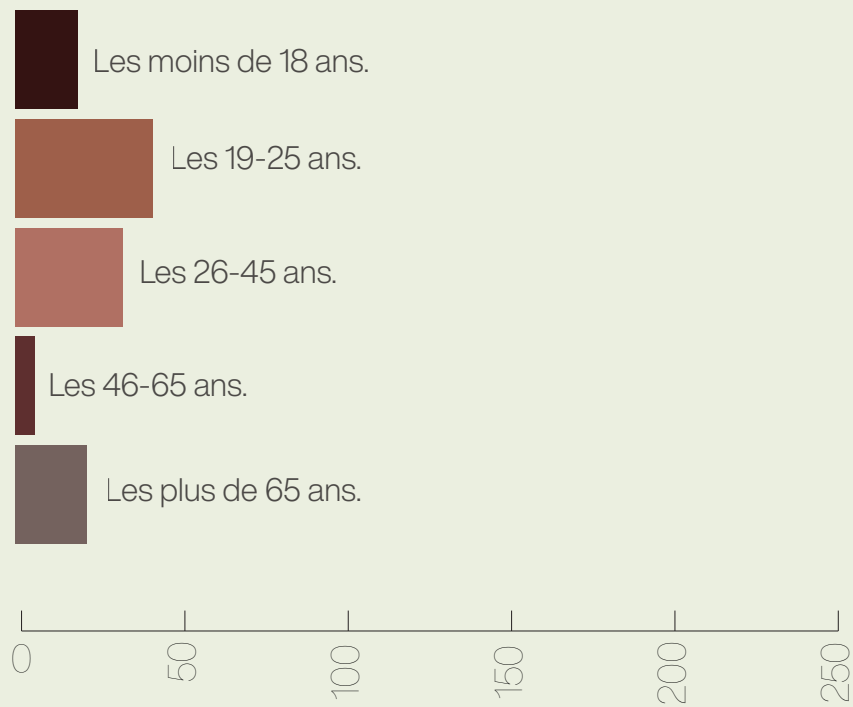

Zone n°6

Les utilisateurs actifs

Localisation de la zone sur la carte de l'existant. (Orientation de la carte: Nord)

Ci-dessous le classement des utilisateurs les plus actifs par tranche d'âge sur la zone 5.