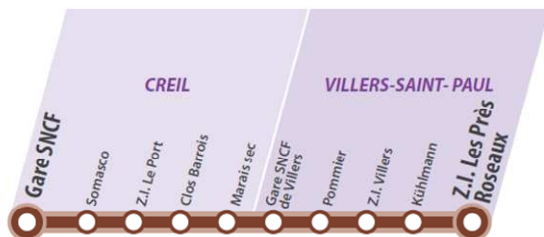

CREIL Gare SNCF ► VILLERS Z.I. les Près Roseaux

Horaires valables du Lundi au Vendredi

CREIL	Arrivée Train	7:27	7:59	8:33	9:35			
	Gare de Creil	7:35	8:15	8:40	9:42	16:32	17:20	17:57
NOGENT	Carnot	7:36	8:16	8:41	9:43			
	Somasco	7:42	8:22	8:47	9:49	16:40	17:28	18:05
	ZI Le Port	7:43	8:23	8:48	9:50			
	Clos Barrois	7:44	8:24	8:49	9:51			
VILLERS	Marais Sec	7:45	8:25	8:50	9:52			
	Gare de Villers	7:47	8:27	8:52	9:54			
	Pommiers	7:49	8:29	8:54	9:56			
	ZI Villers	7:50	8:30	8:55	9:57			
	Kühlmann	7:51	8:31	8:56	9:58			
ZI les Près Roseaux	7:52	8:32	8:57	9:59				

Sans réservation

Ligne R1

VILLERS Z.I. les Près Roseaux ► CREIL Gare SNCF

Horaires valables du Lundi au Vendredi

VILLERS	ZI les Près Roseaux			16:15	16:48	17:40	18:13	
	Kühlmann				16:16	16:49	17:41	18:14
ZI Villers				16:17	16:50	17:42	18:15	
Pommiers				16:18	16:51	17:43	18:16	
Gare de Villers				16:20	16:53	17:45	18:18	
NOGENT	Marais Sec			16:22	16:55	17:47	18:20	
	Clos Barrois			16:23	16:56	17:48	18:21	
	ZI Le Port			16:24	16:57	17:49	18:22	
	Somasco	8:00	8:32	9:30	16:25	16:58	17:50	18:23
CREIL	Carnot				16:31	17:04	17:56	18:29
	Gare de Creil	8:07	8:39	9:37	16:32	17:05	17:57	18:30
	Départ Train				16:40	17:17	18:07	18:41

Sans réservation

Ne circule pas les samedis, dimanches et jours fériés

Ligne RESAGO R1

CREIL ↔ VILLERS-SAINT-PAUL

Ligne R2

CREIL Gare SNCF ► CREIL Parc Alata

Horaires valables du Lundi au Vendredi

C R E I L	ARRIVEE TRAIN	7:27	7:59	8:33	8:54
	Gare de Creil	7:40	8:10	8:40	9:05
Carnot	7:43	8:13	8:43	9:08	
Michelet	7:44	8:14	8:44	9:09	
B. Fouchère	7:45	8:15	8:45	9:10	
Bas des Tufts	7:46	8:16	8:46	9:11	
Puvis de Chavanne	7:48	8:18	8:48	9:13	
Alatium	7:50	8:20	8:50	9:15	
Parc Alata	7:53	8:23	8:53	9:18	