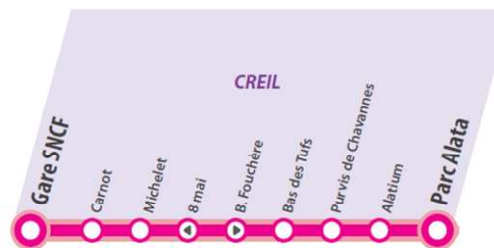

Sans réservation

Ne circule pas les samedis, dimanches et jours fériés

Ligne RESAGO R1

CREIL ↔ VILLERS-SAINT-PAUL

Ligne R2

CREIL Gare SNCF ► CREIL Parc Alata

Horaires valables du Lundi au Vendredi

C R E I L	ARRIVEE TRAIN	7:27	7:59	8:33	8:54
	Gare de Creil	7:40	8:10	8:40	9:05
Carnot	7:43	8:13	8:43	9:08	
Michelet	7:44	8:14	8:44	9:09	
B. Fouchère	7:45	8:15	8:45	9:10	
Bas des Tufts	7:46	8:16	8:46	9:11	
Puvis de Chavanne	7:48	8:18	8:48	9:13	
Alatium	7:50	8:20	8:50	9:15	
Parc Alata	7:53	8:23	8:53	9:18	

Ligne R2

CREIL Parc Alata ► CREIL Gare SNCF

Horaires valables du Lundi au Vendredi

C R E I L	Parc Alata	16:20	17:00	17:40	18:10
	Alatium	16:23	17:03	17:43	18:13
Puvis de Chavanne	16:25	17:05	17:45	18:15	
Bas des Tufts	16:27	17:07	17:47	18:17	
8 Mai	16:28	17:08	17:48	18:18	
Michelet	16:29	17:09	17:49	18:19	
Carnot	16:30	17:10	17:50	18:20	
Gare de Creil	16:33	17:13	17:53	18:23	
DEPART TRAIN	16:40	17:17	18:07	18:27	

Ne circule pas les samedis, dimanches et jours fériés

Ligne RESAGO R2

CREIL ↔ PARC ALATA

Agence Oise Mobilité

19, rue Jacoby - 60000 BEAUVAIS

N°Azur 0 810 60 00 60

PRIX D'UN APPEL LOCAL DEPUIS UN POSTE FIXE