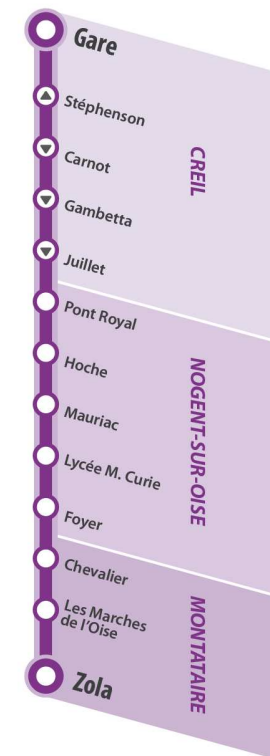

MONTATAIRE	Zola	16:29	16:59	17:39	18:09	18:44	19:14	19:29	19:59
	Les Marches de l'Oise	16:30	17:00	17:40	18:10	18:45	19:15	19:30	20:00
	Chevalier	16:32	17:02	17:42	18:12	18:47	19:17	19:32	20:02
NOGENT-SUR-OISE	Foyer	16:33	17:03	17:43	18:13	18:48	19:18	19:33	20:03
	Lycée M. Curie	16:35	17:05	17:45	18:15	18:50	19:20	19:35	20:05
	Mauriac	16:36	17:06	17:46	18:16	18:51	19:21	19:36	20:06
	Hoche	16:37	17:07	17:47	18:17	18:52	19:22	19:37	20:07
	Pont Royal	16:39	17:09	17:49	18:19	18:54	19:24	19:39	20:09
CREIL	Stéphenson	16:41	17:11	17:51	18:21	18:56	19:26	19:41	20:11
	Gare	16:42	17:12	17:52	18:22	18:57	19:27	19:42	20:12

Ne circule pas les dimanches et jours fériés

Jours Fériés
Jeudi 1er Novembre 2012 / Dimanche 11 Novembre 2012 / Mardi 25 décembre 2012 / Mardi 1er Janvier 2013 / Lundi 1er Avril 2013 / Mercredi 1er Mai 2013 / Mercredi 8 Mai 2013 / Jeudi 9 mai 2013 / Lundi 20 mai 2013

CREIL Gare SNCF < > MONTATAIRE Zola

*Horaires valables
à partir du
27 Août 2012*