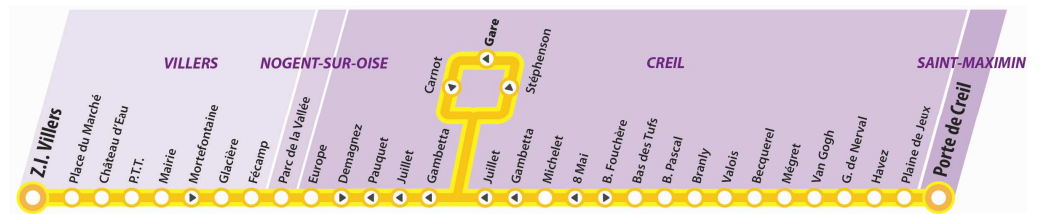

Horaires d'été valables Dimanche et jours fériés

CREIL	Gare	10:00	11:00	12:00	13:00	14:00	15:00	16:00	17:00	18:00
	Carnot	10:02	11:02	12:02	13:02	14:02	15:02	16:02	17:02	18:02
	Gambetta	10:04	11:04	12:04	13:04	14:04	15:04	16:04	17:04	18:04
	Juillet	10:05	11:05	12:05	13:05	14:05	15:05	16:05	17:05	18:05
	Pauquet	10:06	11:06	12:06	13:06	14:06	15:06	16:06	17:06	18:06
Europe	10:07	11:07	12:07	13:07	14:07	15:07	16:07	17:07	18:07	
NOGENT-SUR-OISE	Parc de la Vallée	10:08	11:08	12:08	13:08	14:08	15:08	16:08	17:08	18:08
VILLERS-SAINT-PAUL	Fécamp	10:10	11:10	12:10	13:10	14:10	15:10	16:10	17:10	18:10
	Glacière	10:11	11:11	12:11	13:11	14:11	15:11	16:11	17:11	18:11
	Mairie	10:12	11:12	12:12	13:12	14:12	15:12	16:12	17:12	18:12
	P.T.T.	10:14	11:14	12:14	13:14	14:14	15:14	16:14	17:14	18:14
	Château d'Eau	10:16	11:16	12:16	13:16	14:16	15:16	16:16	17:16	18:16
	Place du Marché	10:17	11:17	12:17	13:17	14:17	15:17	16:17	17:17	18:17
Z.I. Villers	10:18	11:18	12:18	13:18	14:18	15:18	16:18	17:18	18:18	

Correspondance garantie du lundi au samedi pour assurer la correspondance avec le train en provenance de Paris, ce départ peut être décalé jusqu'à 15 mn

oise MOBILITÉ
Simplifiez vos déplacements
N°Azur 0 810 60 00 60
www.oise-mobilite.fr

COMMUNAUTÉ DE L'AGGLOMÉRATION CREILLOISE
Une agglomération forte pour un territoire solidaire

stac
un territoire à partager
03.44.66.89.89
www.creilbus.fr
STAC, filiale du groupe Keolis