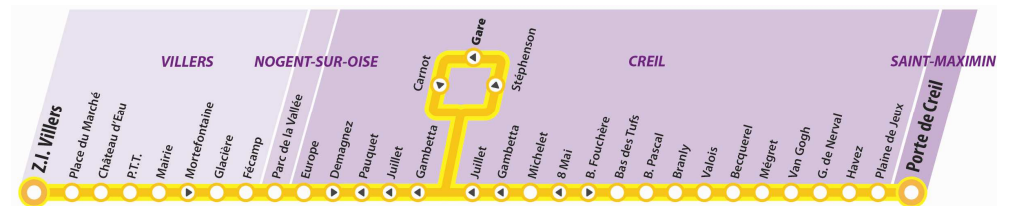

Horaires d'été valables Dimanche et jours fériés

VILLERS-SAINT-PAUL	Z.I. Villers	9:30	10:30	11:30	12:30	13:30	14:30	15:30	16:30	17:30
	Place du Marché	9:33	10:33	11:33	12:33	13:33	14:33	15:33	16:33	17:33
	Château d'Eau	9:34	10:34	11:34	12:34	13:34	14:34	15:34	16:34	17:34
	P.T.T.	9:36	10:36	11:36	12:36	13:36	14:36	15:36	16:36	17:36
	Mairie	9:37	10:37	11:37	12:37	13:37	14:37	15:37	16:37	17:37
	Mortefontaine	9:38	10:38	11:38	12:38	13:38	14:38	15:38	16:38	17:38
	Glacière	9:39	10:39	11:39	12:39	13:39	14:39	15:39	16:39	17:39
NOGENT-SUR-OISE	Fécamp	9:41	10:41	11:41	12:41	13:41	14:41	15:41	16:41	17:41
	Parc de la Vallée	9:44	10:44	11:44	12:44	13:44	14:44	15:44	16:44	17:44
	Europe	9:45	10:45	11:45	12:45	13:45	14:45	15:45	16:45	17:45
CREIL	Demagnez	9:46	10:46	11:46	12:46	13:46	14:46	15:46	16:46	17:46
	Stéphenson	9:47	10:47	11:47	12:47	13:47	14:47	15:47	16:47	17:47
	Gare	9:48	10:48	11:48	12:48	13:48	14:48	15:48	16:48	17:48