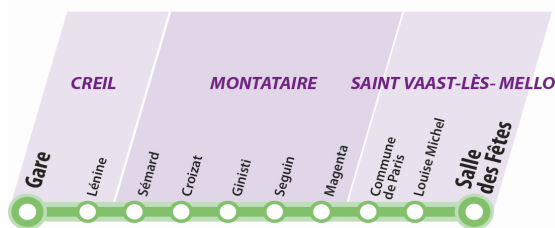

Ligne RESAGO R3

CREIL <-> MONTATAIRE <-> SAINT VAAST-LÈS-MELLO

RESAGO 3

CREIL > MONTATAIRE > SAINT VAAST LES MELLO

Horaires valables du Lundi au Vendredi, toute l'année

CREIL	Gare	5:42	6:35	7:30	8:25	9:20	10:15	11:10	12:05	13:05	14:00	14:50	15:52	17:03	17:47	18:43	19:40
	Lénine	5:48	6:41	7:36	8:31	9:26	10:21	11:16	12:11	13:11	14:06	14:56	15:58	17:09	17:53	18:49	19:46
MONTATAIRE	Sénard	5:51	6:44	7:39	8:34	9:29	10:24	11:19	12:14	13:14	14:09	14:59	16:01	17:12	17:56	18:52	19:49
	Croizat	5:53	6:46	7:41	8:36	9:31	10:26	11:21	12:16	13:16	14:11	15:01	16:03	17:14	17:58	18:54	19:51
	Ginisti	5:55	6:48	7:43	8:38	9:33	10:28	11:23	12:18	13:18	14:13	15:03	16:05	17:16	18:00	18:56	19:53
	Seguin	5:57	6:50	7:45	8:40	9:35	10:30	11:25	12:20	13:20	14:15	15:05	16:07	17:18	18:02	18:58	19:55
ST VAAST LES MELLO	Magenta	6:00	6:53	7:48	8:43	9:38	10:33	11:28	12:23	13:23	14:18	15:08	16:10	17:21	18:05	19:01	19:58
	Commune de Paris	6:01	6:54	7:49	8:44	9:39	10:34	11:29	12:24	13:24	14:19	15:09	16:11	17:22	18:06	19:02	19:59
	Louise Michel	6:02	6:55	7:50	8:45	9:40	10:35	11:30	12:25	13:25	14:20	15:10	16:12	17:23	18:07	19:03	20:00
	Salle des Fêtes	6:03	6:56	7:51	8:46	9:41	10:36	11:31	12:26	13:26	14:21	15:11	16:13	17:24	18:08	19:04	20:01

RESAGO 3

SAINT VAAST LES MELLO > MONTATAIRE > CREIL

ST VAAST LES MELLO	Salle des Fêtes	6:03	6:56	7:51	8:46	9:41	10:36	11:31	12:26	13:26	14:21	15:11	16:13	17:24	18:08	19:04	20:01
	Louise Michel	6:04	6:57	7:52	8:47	9:42	10:37	11:32	12:27	13:27	14:22	15:12	16:14	17:25	18:09	19:05	20:02
	Commune de Paris	6:05	6:58	7:53	8:48	9:43	10:38	11:33	12:28	13:28	14:23	15:13	16:15	17:26	18:10	19:06	20:03
	Magenta	6:06	6:59	7:54	8:49	9:44	10:39	11:34	12:29	13:29	14:24	15:14	16:16	17:27	18:11	19:07	20:04
MONTATAIRE	Seguin	6:09	7:02	7:57	8:52	9:47	10:42	11:37	12:32	13:32	14:27	15:17	16:19	17:30	18:14	19:10	20:07
	Ginisti	6:11	7:04	7:59	8:54	9:49	10:44	11:39	12:34	13:34	14:29	15:19	16:21	17:32	18:16	19:12	20:09
	Croizat	6:13	7:06	8:01	8:56	9:51	10:46	11:41	12:36	13:36	14:31	15:21	16:23	17:34	18:18	19:14	20:11
CREIL	Sénard	6:15	7:08	8:03	8:58	9:53	10:48	11:43	12:38	13:38	14:33	15:23	16:25	17:36	18:20	19:16	20:13
	Lénine	6:18	7:11	8:06	9:01	9:56	10:51	11:46	12:41	13:41	14:36	15:26	16:28	17:39	18:23	19:19	20:16
	Gare	6:24	7:17	8:12	9:07	10:02	10:57	11:52	12:47	13:47	14:42	15:32	16:34	17:45	18:29	19:25	20:22

Résago est un service de transport collectif à la demande.

Les départs proposés sont déclenchés uniquement sur demande, par réservation auprès de la centrale de réservation OISE MOBILITE.

Pour réserver c'est simple, contactez la centrale OISE MOBILITE au **N°Azur 0 810 60 00 60** du lundi au samedi de 8h à 19h (sauf jours fériés) ou par e-mail reservation-tad@oise-mobilite.fr

Vous souhaitez réserver une course :

- Le lundi : réservation au plus tard le samedi précédent, avant 17h30
- Du mardi au samedi : réservation au plus tard la veille du déplacement, avant 17h30
- Le dimanche : réservation au plus tard le samedi précédent, avant 12h00

Simplifiez vos déplacements

N°Azur 0 810 60 00 60

PRIX D'UN APPEL LOCAL DEPUIS UN POSTE FIXE

www.oise-mobilite.fr