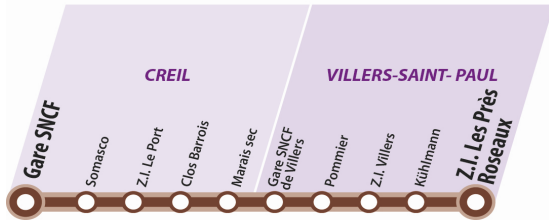

## Ligne RESAGO R1

CREIL ↔ VILLERS-SAINT-PAUL