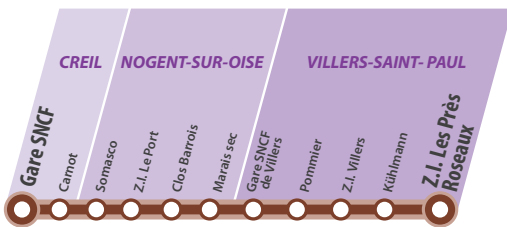

CREIL Gare SNCF <.....> **VILLERS** Z.I. les Près Roseaux

Horaires valables du Lundi au Vendredi

CREIL	Gare SNCF	7:35	8:15	8:40	9:42	16:32	17:20	17:57
	Carnot	7:36	8:16	8:41	9:43			
NOGENT	Somasco	7:42	8:22	8:47	9:49	16:40	17:28	18:05
	Z.I Le Port	7:43	8:23	8:48	9:50			
	Clos Barrois	7:44	8:24	8:49	9:51			
VILLERS	Marais Sec	7:45	8:25	8:50	9:52			
	Gare de Villers	7:47	8:27	8:52	9:54			
	Pommiers	7:49	8:29	8:54	9:56			
VILLERS	Z.I Villers	7:50	8:30	8:55	9:57			
	Kühlmann	7:51	8:31	8:56	9:58			
	Z.I les Près Roseaux	7:52	8:32	8:57	9:59			

VILLERS	Z.I les Près Roseaux				16:15	16:48	17:40	18:13
	Kühlmann				16:16	16:49	17:41	18:14
	Z.I Villers				16:17	16:50	17:42	18:15
VILLERS	Pommiers				16:18	16:51	17:43	18:16
	Gare de Villers				16:20	16:53	17:45	18:18
	Marais Sec				16:22	16:55	17:47	18:20
NOGENT	Clos Barrois				16:23	16:56	17:48	18:21
	Z.I Le Port				16:24	16:57	17:49	18:22
	Somasco	8:00	8:32	9:30	16:25	16:58	17:50	18:23
CREIL	Carnot				16:31	17:04	17:56	18:29
	Gare SNCF	8:07	8:39	9:37	16:32	17:05	17:57	18:30

Pas de service les samedis, dimanches et jours fériés

CREIL Gare SNCF <.....> **CREIL** Parc Alata

Horaires valables du Lundi au Vendredi

CREIL	Gare de Creil	7:40	8:10	8:40	9:05	16:03	16:43	17:23	17:53
	Chapelle de Vaux					16:15	16:55	17:35	18:05
	Carnot	7:43	8:13	8:43	9:08				
	8 Mai	7:44	8:14	8:44	9:09				
	B. Fouchère	7:45	8:15	8:45	9:10				
	Bas des Tufs	7:46	8:16	8:46	9:11				
	Puvis de Chavanne	7:48	8:18	8:48	9:13				
	Alatium	7:50	8:20	8:50	9:15				
	Parc Alata	7:53	8:23	8:53	9:18				