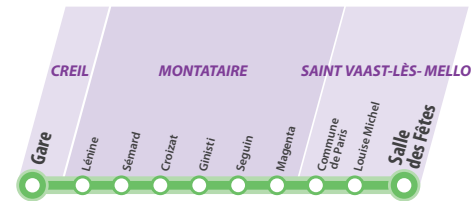

Horaires valables du Lundi au Vendredi, les Samedis, Dimanches et Jours fériés

MONTATAIRE C*	Gare de Creil	5:42	6:35	7:18	8:25	9:20	10:15	11:10	12:05	13:05	14:00	14:50	15:52	17:08	17:49	18:43	19:40
	Lénine	5:48	6:41	7:22	8:31	9:26	10:21	11:16	12:11	13:11	14:06	14:56	15:58	17:14	17:55	18:49	19:46
	Sémard	5:51	6:44	7:25	8:34	9:29	10:24	11:19	12:14	13:14	14:09	14:59	16:01	17:17	17:58	18:52	19:49
	Croizat	5:53	6:46	7:27	8:36	9:31	10:26	11:21	12:16	13:16	14:11	15:01	16:03	17:19	18:01	18:54	19:51
	Ginisti	5:55	6:48	7:29	8:38	9:33	10:28	11:23	12:18	13:18	14:13	15:03	16:05	17:20	18:03	18:56	19:53
	Seguin	5:57	6:50	7:31	8:40	9:35	10:30	11:25	12:20	13:20	14:15	15:05	16:07	17:22	18:05	18:58	19:55
ST VAAST	Magenta	6:00	6:53	7:35	8:43	9:38	10:33	11:28	12:23	13:23	14:18	15:08	16:10	17:25	18:08	19:01	19:58
	Commune de Paris	6:01	6:54	7:37	8:44	9:39	10:34	11:29	12:24	13:24	14:19	15:09	16:11	17:26	18:09	19:02	19:59
	Louise Michel	6:02	6:55	7:38	8:45	9:40	10:35	11:30	12:25	13:25	14:20	15:10	16:12	17:27	18:10	19:03	20:00
	Salle des Fêtes	6:03	6:56	7:39	8:46	9:41	10:36	11:31	12:26	13:26	14:21	15:11	16:13	17:28	18:11	19:04	20:01

ST VAAST	Salle des Fêtes	6:03	6:56	7:39	8:46	9:41	10:36	11:31	12:26	13:26	14:21	15:11	16:13	17:28	18:11	19:04	20:01
	Louise Michel	6:04	6:57	7:41	8:47	9:42	10:37	11:32	12:27	13:27	14:22	15:12	16:14	17:29	18:12	19:05	20:02
MONTATAIRE	Commune de Paris	6:05	6:58	7:42	8:48	9:43	10:38	11:33	12:28	13:28	14:23	15:13	16:15	17:30	18:13	19:06	20:03
	Magenta	6:06	6:59	7:43	8:49	9:44	10:39	11:34	12:29	13:29	14:24	15:14	16:16	17:31	18:14	19:07	20:04
	Seguin	6:09	7:02	7:46	8:52	9:47	10:42	11:37	12:32	13:32	14:27	15:17	16:19	17:34	18:17	19:10	20:07
	Ginisti	6:11	7:04	7:48	8:54	9:49	10:44	11:39	12:34	13:34	14:29	15:19	16:21	17:36	18:19	19:12	20:09
	Croizat	6:13	7:06	7:50	8:56	9:51	10:46	11:41	12:36	13:36	14:31	15:21	16:23	17:38	18:21	19:14	20:11
	Sémard	6:15	7:08	7:52	8:58	9:53	10:48	11:43	12:38	13:38	14:33	15:23	16:25	17:40	18:23	19:16	20:13
	Lénine	6:18	7:11	8:05	9:01	9:56	10:51	11:46	12:41	13:41	14:36	15:26	16:28	17:43	18:26	19:19	20:16
C*	Gare de Creil	6:24	7:17	8:12	9:07	10:02	10:57	11:52	12:47	13:47	14:42	15:32	16:34	17:49	18:32	19:25	20:22

*C : CREIL

Alertes perturbations de votre ligne par SMS ou email

inscription **GRATUITE** : oise-mobilite.fr

> Mon espace

COMMENT RÉSERVER ?

1. Je prépare mon déplacement grâce aux fiches horaires des lignes Resago
2. Je contacte **oise MOBILITE**
   - par téléphone : **N°Azur 0 810 60 00 60**
   - par e-mail à : reservation-tad@oise-mobilite.fr
3. **oise MOBILITE** enregistre mon nom, mon arrêt de montée, mon horaire de départ et mon arrêt de descente
4. Je me présente à l'arrêt de départ le jour J avec mon titre de transport

LES+

- Tous les titres de transport du STAC sont valides sur les lignes RESAGO.
- Je reconnais mon bus grâce au logo **tad** Transport à la demande

QUAND RÉSERVER ?

Je me déplace le...

MARDI, MERCREDI, JEUDI, VENDREDI, SAMEDI, DIMANCHE

- ...j'appelle au plus tard samedi avant 17h30
- ...j'appelle au plus tard samedi avant 12h00
- ...j'appelle au plus tard la veille avant 17h00

LE+

- Avec un seul appel, je peux réserver plusieurs courses pour les 6 semaines à venir.