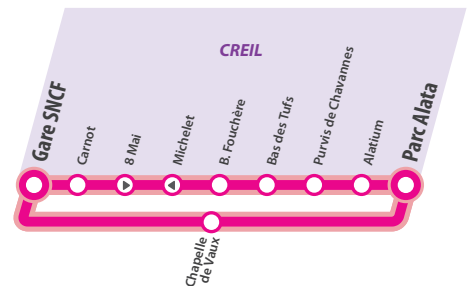

Horaires valables du Lundi au Vendredi

CREIL	Gare de Creil	7:40	8:10	8:40	9:05	16:03	16:43	17:23	17:53
	Chapelle de Vaux					16:15	16:55	17:35	18:05
	Carnot	7:43	8:13	8:43	9:08				
	8 Mai	7:44	8:14	8:44	9:09				
	B. Fouchère	7:45	8:15	8:45	9:10				
	Bas des Tufs	7:46	8:16	8:46	9:11				
	Puvis de Chavanne	7:48	8:18	8:48	9:13				
	Alatium	7:50	8:20	8:50	9:15				
	Parc Alata	7:53	8:23	8:53	9:18				

CREIL	Parc Alata					16:20	17:00	17:40	18:10
	Chapelle de Vaux	7:20	7:58	8:28	8:58	9:23			
	Alatium						16:23	17:03	17:43
	Puvis de Chavanne						16:25	17:05	17:45
	Bas des Tufs						16:27	17:07	17:47
	B. Fouchère						16:28	17:08	17:48
	Michelet						16:29	17:09	17:49
	Carnot						16:30	17:10	17:50
	Gare de Creil	7:35	8:10	8:40	9:05	9:30	16:33	17:13	17:53

Pas de service les Samedis, Dimanches et Jours fériés