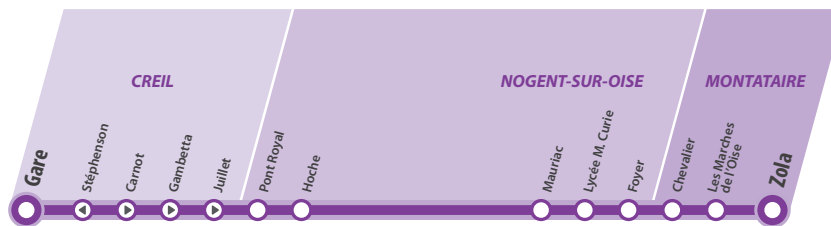

Zola	6:14	6:44	7:14	7:44	8:14	9:14	10:14	11:28	12:14	13:14	14:14	15:24	16:14	16:44	17:14	17:44	18:14	18:44	19:14	19:44	20:14
M*	Les Marches de l'Oise	6:15	6:45	7:15	7:45	8:15	9:15	10:15	11:29	12:15	13:15	14:15	15:25	16:15	16:45	17:15	17:45	18:15	18:45	19:15	19:45	20:15
NOGENT-SUR-OISE	Chevalier	6:17	6:47	7:17	7:47	8:17	9:17	10:17	11:31	12:17	13:17	14:17	15:27	16:17	16:47	17:17	17:47	18:17	18:47	19:17	19:47	20:17
	Foyer	6:18	6:48	7:18	7:48	8:18	9:18	10:18	11:32	12:18	13:18	14:18	15:28	16:18	16:48	17:18	17:48	18:18	18:48	19:18	19:48	20:18
	Lycée M. Curie	6:20	6:50	7:20	7:50	8:20	9:20	10:20	11:34	12:20	13:20	14:20	15:30	16:20	16:50	17:20	17:50	18:20	18:50	19:20	19:50	20:20
	Mauriac	6:21	6:51	7:21	7:51	8:21	9:21	10:21	11:35	12:21	13:21	14:21	15:31	16:21	16:51	17:21	17:51	18:21	18:51	19:21	19:51	20:21
	Hoche	6:22	6:52	7:22	7:52	8:22	9:22	10:22	11:36	12:22	13:22	14:22	15:32	16:22	16:52	17:22	17:52	18:22	18:52	19:22	19:52	20:22
	Pont Royal	6:24	6:54	7:24	7:54	8:24	9:24	10:24	11:38	12:24	13:24	14:24	15:34	16:24	16:54	17:24	17:54	18:24	18:54	19:24	19:54	20:24
	Stéphenson	6:26	6:56	7:26	7:56	8:26	9:26	10:26	11:40	12:26	13:26	14:26	15:36	16:26	16:56	17:26	17:56	18:26	18:56	19:26	19:56	20:26
	Gare SNCF	6:27	6:57	7:27	7:57	8:27	9:27	10:27	11:41	12:27	13:27	14:27	15:37	16:27	16:57	17:27	17:57	18:27	18:57	19:27	19:57	20:27

*M : MONTATAIRE

Jours Fériés

Lundi 14 juillet 2014 / Vendredi 15 août 2014

Ne circule pas les dimanches
et jours fériés

Alertes perturbations de votre ligne par SMS ou email

inscription **GRATUITE** : oise-mobilite.fr

> Mon espace