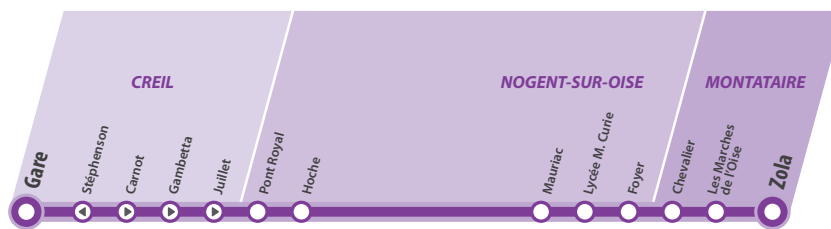

*M : MONTATAIRE

Horaires valables du lundi au vendredi, uniquement

Jours Fériés

Lundi 14 juillet 2014 / Vendredi 15 août 2014

FLEXO 1

Flexo 1 prolonge le réseau plus tard le soir au départ de la gare de Creil. L'itinéraire est adapté en fonction des arrêts de descente à effectuer. Lors de votre montée dans le bus, indiquez au conducteur votre arrêt de descente.

Ne circule pas les dimanches et jours fériés

Alertes perturbations de votre ligne par SMS ou email

inscription GRATUITE : oise-mobilite.fr
> Mon espace