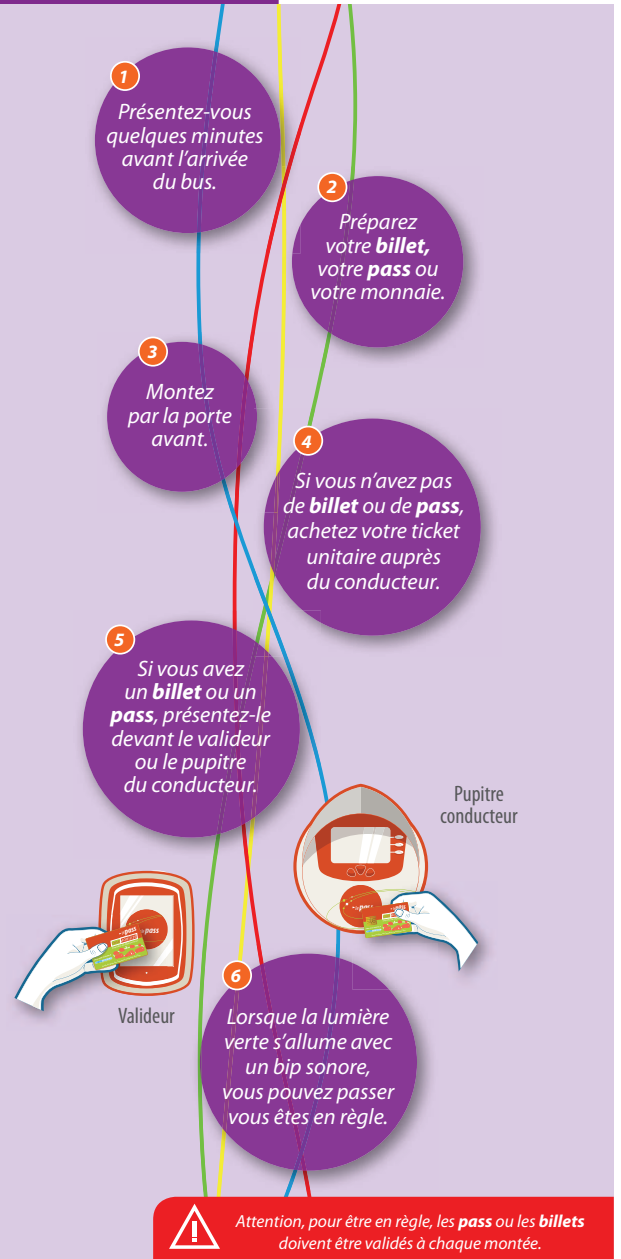

Jours Fériés

Lundi 14 juillet 2014 / Vendredi 15 août 2014

FLEXP 3

Flexo 3 prolonge le réseau plus tard le soir au départ de la gare de Creil. L'itinéraire est adapté en fonction des arrêts de descente à effectuer. Lors de votre montée dans le bus, indiquez au conducteur votre arrêt de descente.

Alertes perturbations de votre ligne par SMS ou email
inscription GRATUITE : oise-mobilite.fr
> Mon espace

Comment utiliser le bus ?