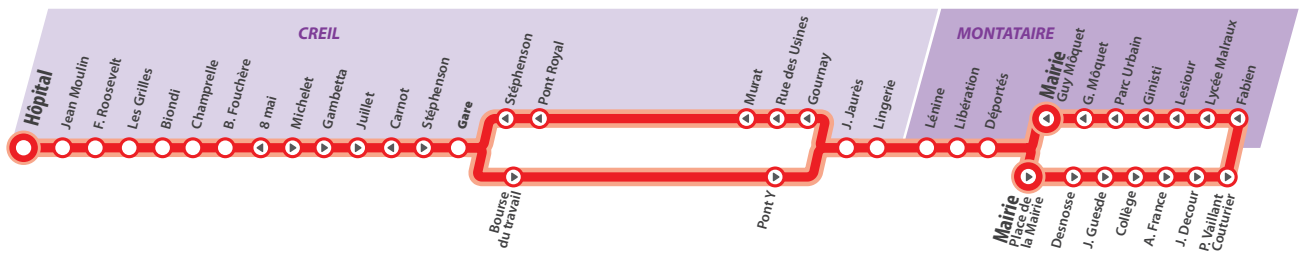

Horaires valables du lundi au vendredi, uniquement

Horaires valables le samedi, uniquement