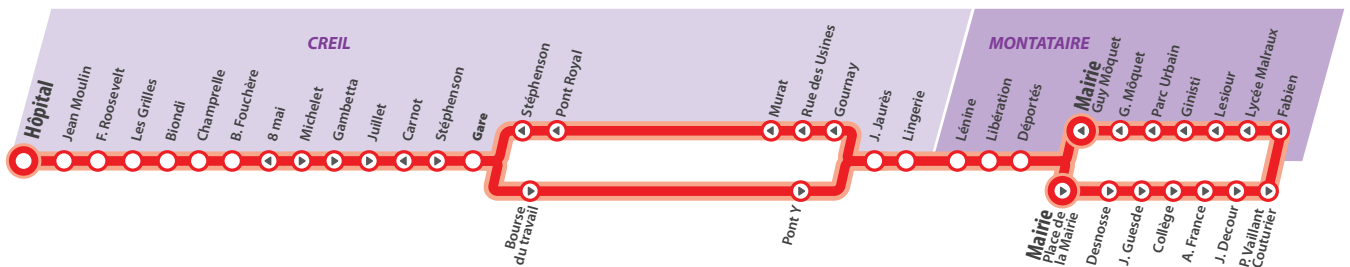

Horaires valables du lundi au vendredi, uniquement

Horaires valables le samedi, uniquement