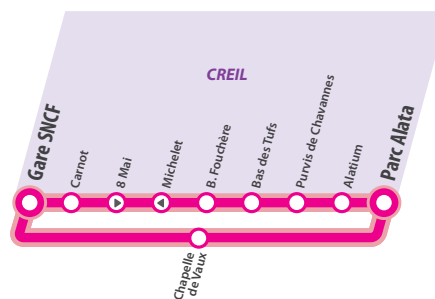

Horaires valables du Lundi au Vendredi

CREIL	Gare de Creil	7:40	8:10	8:40	9:05	16:03	16:43	17:23	17:53
	Chapelle de Vaux					16:15	16:55	17:35	18:05
	Carnot	7:43	8:13	8:43	9:08				
	8 Mai	7:44	8:14	8:44	9:09				
	B. Fouchère	7:45	8:15	8:45	9:10				
	Bas des Tufs	7:46	8:16	8:46	9:11				
	Puvis de Chavanne	7:48	8:18	8:48	9:13				
	Alatium	7:50	8:20	8:50	9:15				
	Parc Alata	7:53	8:23	8:53	9:18				

CREIL	Parc Alata					16:20	17:00	17:40	18:10	
	Chapelle de Vaux	7:20	7:58	8:28	8:58	9:23				
	Alatium						16:23	17:03	17:43	
	Puvis de Chavanne						16:25	17:05	17:45	
	Bas des Tufs						16:27	17:07	17:47	
	B. Fouchère						16:28	17:08	17:48	
	Micheliet						16:29	17:09	17:49	
	Carnot						16:30	17:10	17:50	
	Gare de Creil	7:35	8:10	8:40	9:05	9:30	16:33	17:13	17:53	18:23

Pas de service les Samedis,
Dimanches et Jours fériés