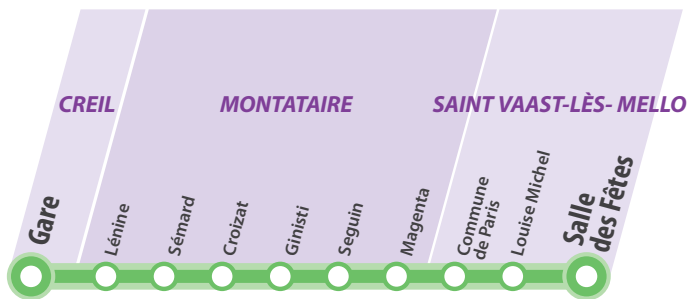

Horaires valables du Lundi au Dimanche

et Jours fériés (hors 1er mai)

C*	Gare de Creil	5:42	6:35	7:18	8:25	9:20	10:15	11:10	12:05	13:05	14:00	14:50	15:52	17:08	17:49	18:43	19:40	
	MONTATAIRE	Lénine	5:48	6:41	7:22	8:31	9:26	10:21	11:16	12:11	13:11	14:06	14:56	15:58	17:14	17:55	18:49	19:46
Sémard		5:51	6:44	7:25	8:34	9:29	10:24	11:19	12:14	13:14	14:09	14:59	16:01	17:17	17:58	18:52	19:49	
Croizat		5:53	6:46	7:27	8:36	9:31	10:26	11:21	12:16	13:16	14:11	15:01	16:03	17:19	18:01	18:54	19:51	
Collège															17:13			
Lycée Malraux															17:18			
Ginisti		5:55	6:48	7:29	8:38	9:33	10:28	11:23	12:18	13:18	14:13	15:03	16:05	17:20	17:20	18:03	18:56	19:53
Seguin		5:57	6:50	7:31	8:40	9:35	10:30	11:25	12:20	13:20	14:15	15:05	16:07	17:22	17:22	18:05	18:58	19:55
Magenta		6:00	6:53	7:35	8:43	9:38	10:33	11:28	12:23	13:23	14:18	15:08	16:10	17:25	17:25	18:08	19:01	19:58
ST VAAST	Commune de Paris	6:01	6:54	7:37	8:44	9:39	10:34	11:29	12:24	13:24	14:19	15:09	16:11	17:26	17:26	18:09	19:02	19:59
	Louise Michel	6:02	6:55	7:38	8:45	9:40	10:35	11:30	12:25	13:25	14:20	15:10	16:12	17:27	17:27	18:10	19:03	20:00
	Salle des Fêtes	6:03	6:56	7:39	8:46	9:41	10:36	11:31	12:26	13:26	14:21	15:11	16:13	17:28	17:28	18:11	19:04	20:01

*C: CREIL

Ne circule pas du lundi au vendredi en période scolaire

Course sans réservation circule du lundi au vendredi en période scolaire