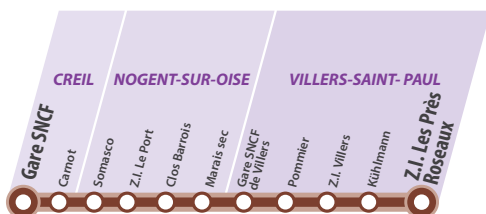

CREIL Gare SNCF <.....> VILLERS Z.I. les Près Roseaux

Horaires valables du Lundi au Vendredi

CREIL	Gare SNCF	7:35	8:15	8:15	8:40	9:42	16:32	17:20	17:57
	Carnot	7:36	8:16		8:41	9:43			
NOGENT	Somasco	7:42			8:47	9:49	16:40	17:28	18:05
	Z.I. Le Port	7:43	8:23		8:48	9:50			
	Clos Barrois	7:44		8:24	8:49	9:51			
VILLERS	Marais Sec	7:45		8:25	8:50	9:52			
	Gare de Villers	7:47		8:27	8:52	9:54			
	Pommiers	7:49		8:29	8:54	9:56			
	Z.I. Villers	7:50		8:30	8:55	9:57			
	Kühlmann	7:51		8:31	8:56	9:58			
	Z.I les Près Roseaux	7:52		8:32	8:57	9:59			

VILLERS	Z.I les Près Roseaux				16:15	16:48		17:40	18:13
	Kühlmann				16:16	16:49		17:41	18:14
	Z.I. Villers				16:17	16:50		17:42	18:15
	Pommiers				16:18	16:51		17:43	18:16
	Gare de Villers				16:20	16:53		17:45	18:18
	Marais Sec				16:22	16:55		17:47	18:20
	Clos Barrois				16:23	16:56		17:48	18:21
NOGENT	Z.I. Le Port				16:24		16:57	17:49	18:22
	Somasco	8:00	8:32	9:30	16:25			17:50	18:23
	Carnot				16:31			17:56	18:29
CREIL	Gare SNCF	8:07	8:39	9:37	16:32	17:05	17:05	17:57	18:30

Sans réservation

Pas de service les Samedis,
Dimanches et Jours fériés

CREIL Gare SNCF <.....> CREIL Parc Alata

Horaires valables du Lundi au Vendredi

CREIL	Gare de Creil	7:40	8:10	8:40	9:05	16:03	16:43	17:23	17:53
	Chapelle de Vaux					16:15	16:55	17:35	18:05
	Carnot	7:43	8:13	8:43	9:08				
	8 Mai	7:44	8:14	8:44	9:09				
	B. Fouchère	7:45	8:15	8:45	9:10				
	Bas des Tufs	7:46	8:16	8:46	9:11				
	Puvis de Chavanne	7:48	8:18	8:48	9:13				
	Alatium	7:50	8:20	8:50	9:15				
	Parc Alata	7:53	8:23	8:53	9:18				