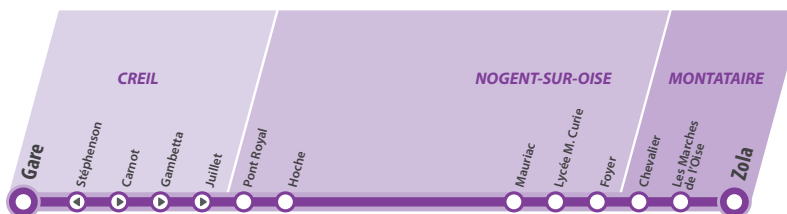

Circule uniquement du Lundi au Vendredi, en vacances scolaires

	Gare SNCF	13:45	14:15	14:45	15:15	15:45	16:15	16:45	17:15	17:45	18:15		18:45	19:15	19:45	21:00	21:50
<b>CREIL</b>	<b>Carnot</b>	13:46	14:16	14:46	15:16	15:46	16:16	16:46	17:16	17:46	18:16		18:46	19:16	19:46		
	<b>Gambetta</b>	13:48	14:18	14:48	15:18	15:48	16:18	16:48	17:18	17:48	18:18		18:48	19:18	19:48		
	<b>Juillet</b>	13:49	14:19	14:49	15:19	15:49	16:19	16:49	17:19	17:49	18:19		18:49	19:19	19:49		
<b>NOGENT-SUR-OISE</b>	<b>Pont Royal</b>	13:50	14:20	14:50	15:20	15:50	16:20	16:50	17:20	17:50	18:20		18:50	19:20	19:50		
	<b>Hoche</b>	13:52	14:22	14:52	15:22	15:52	16:22	16:52	17:22	17:52	18:22		18:52	19:22	19:52		
	<b>Mauriac</b>	13:53	14:23	14:53	15:23	15:53	16:23	16:53	17:23	17:53	18:23		18:53	19:23	19:53		
	<b>Lycée M. Curie</b>	13:54	14:24	14:54	15:24	15:54	16:24	16:54	17:24	17:54	18:24		18:54	19:24	19:54		
	<b>Foyer</b>	13:55	14:25	14:55	15:25	15:55	16:25	16:55	17:25	17:55	18:25		18:55	19:25	19:55		
	<b>Chevalier</b>	13:57	14:27	14:57	15:27	15:57	16:27	16:57	17:27	17:57	18:27		18:57	19:27	19:57		
<b>M*</b>	<b>Les Marches de l'Oise</b>	13:58	14:28	14:58	15:28	15:58	16:28	16:58	17:28	17:58	18:28		18:58	19:28	19:58	1	1
	<b>Zola</b>	14:00	14:30	15:00	15:30	16:00	16:30	17:00	17:30	18:00	18:30		19:00	19:30	20:00		

\*M : MONTATAIRE

Ne circule pas les dimanches et jours fériés

### FLEXO 1

Flexo 1 prolonge le réseau plus tard le soir au départ de la gare de Creil. L'itinéraire est adapté en fonction des arrêts de descente à effectuer. Lors de votre montée dans le bus, indiquez au conducteur votre arrêt de descente.