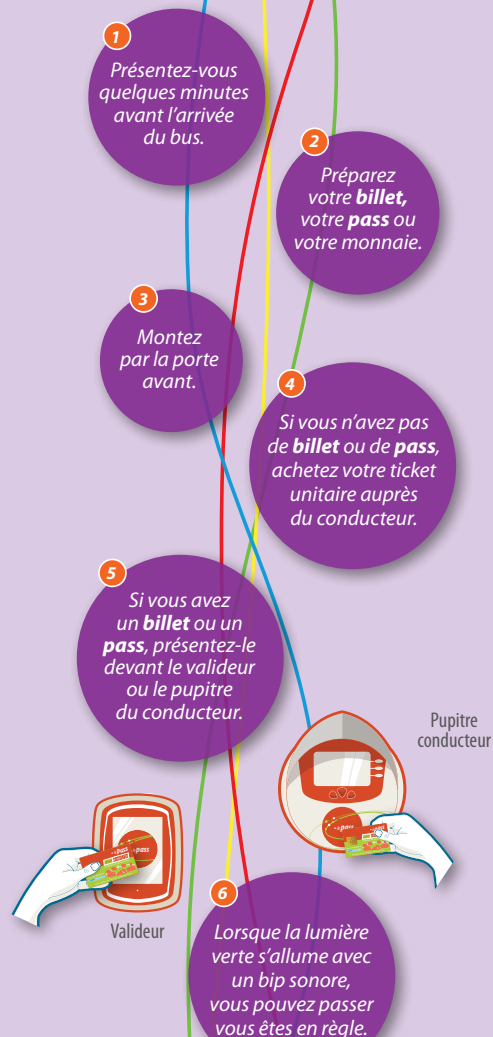

*N: NOGENT-SUR-OISE

FLEXO 3

Flexo 3 prolonge le réseau plus tard le soir au départ de la gare de Creil.
L'itinéraire est adapté en fonction des arrêts de descente à effectuer.
Lors de votre montée dans le bus, indiquez au conducteur votre arrêt de descente.

Jours Fériés

Mercredi 25 Décembre 2013 / Mercredi 1 Janvier 2014 / Lundi 21 Avril 2014 /
Jeudi 1 Mai 2014 / Jeudi 8 Mai 2014 / Jeudi 29 Mai 2014 / Lundi 9 Juin 2014 /
Lundi 14 Juillet 2014 / Vendredi 15 Août 2014 / Samedi 1 Novembre 2014 /
Mardi 11 Novembre 2014 / Jeudi 25 Décembre 2014

Comment utiliser le bus ?

Attention, pour être en règle, les **pass** ou les **billets** doivent être validés à chaque montée.