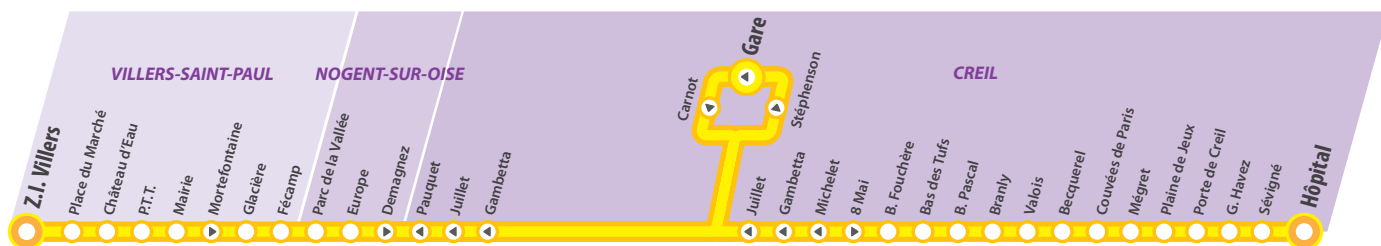

*N : NOGENT-SUR-OISE

Ne circule pas le samedi