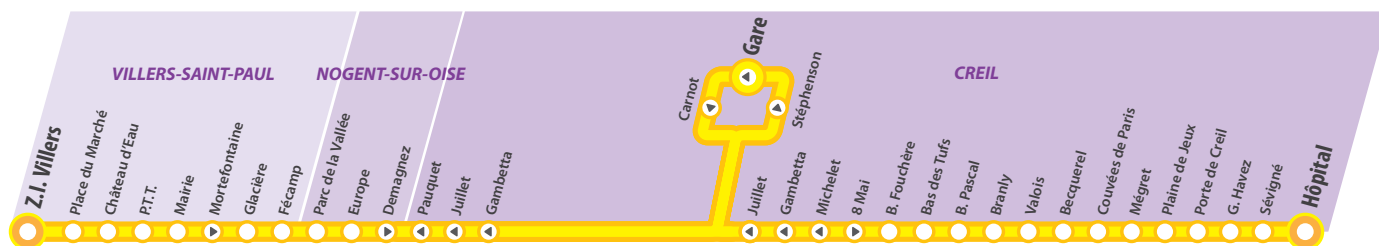

*N : NOGENT-SUR-OISE

Ne circule pas le samedi