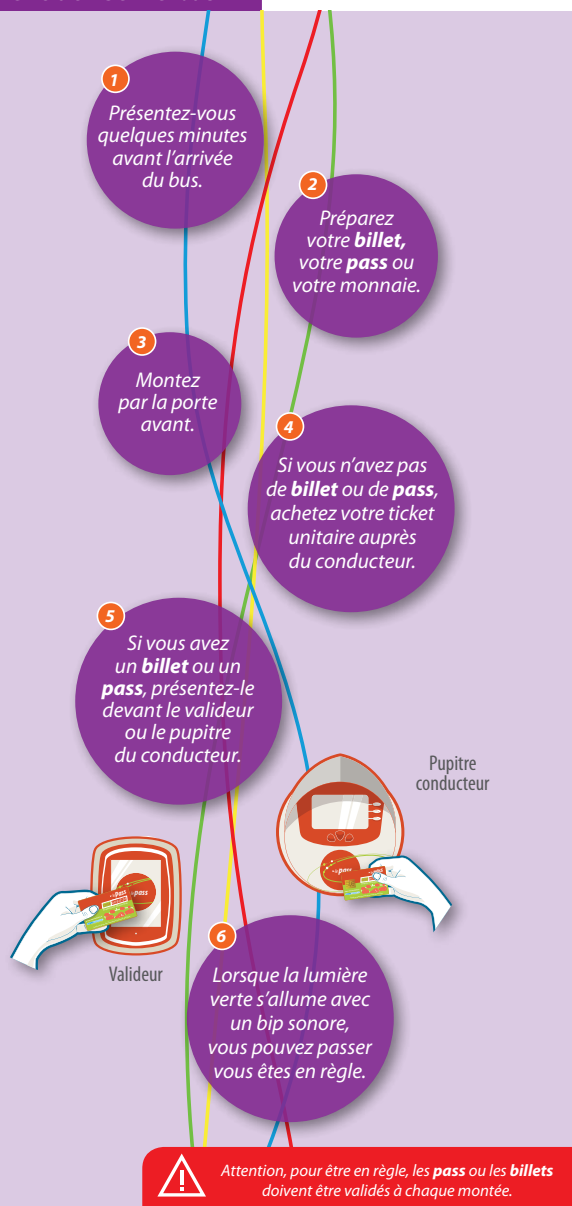

FLEXO 3

Flexo 3 prolonge le réseau plus tard le soir au départ de la gare de Creil. L'itinéraire est adapté en fonction des arrêts de descente à effectuer. Lors de votre montée dans le bus, indiquez au conducteur votre arrêt de descente.

Jours Fériés

Mercredi 25 Décembre 2013 / Mercredi 1 Janvier 2014 / Lundi 21 Avril 2014 /
Jeudi 1 Mai 2014 / Jeudi 8 Mai 2014 / Jeudi 29 Mai 2014 / Lundi 9 Juin 2014 /
Lundi 14 Juillet 2014 / Vendredi 15 Août 2014 / Samedi 1 Novembre 2014 /
Mardi 11 Novembre 2014 / Jeudi 25 Décembre 2014

Comment utiliser le bus ?