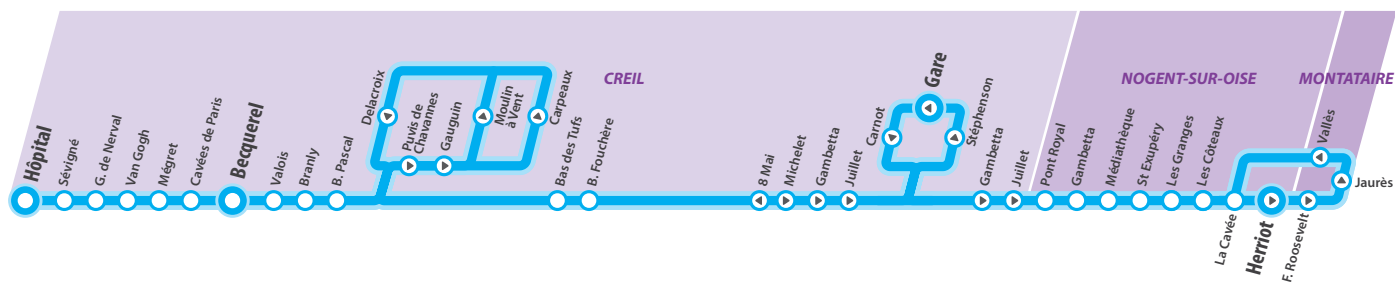

*N : NOGENT-SUR-OISE

Circule uniquement du Lundi au Vendredi, en vacances scolaires