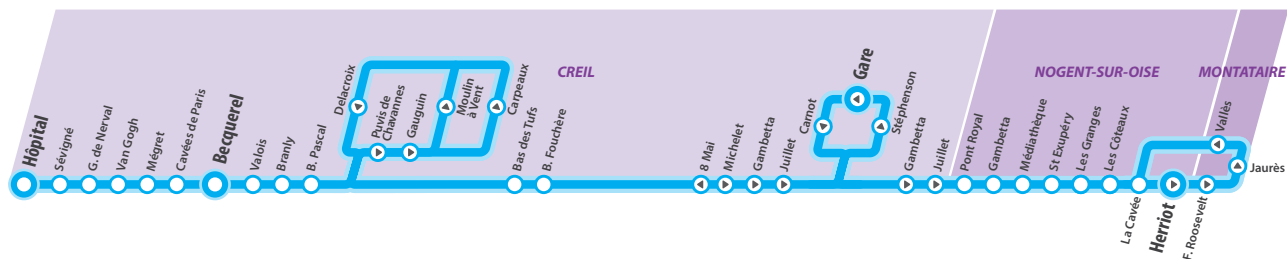

Horaires valables du Lundi au Vendredi, en période scolaire

	Hôpital					06:14	06:30	06:46	07:02	07:18	07:34	07:50	08:06		08:26	08:46	09:06	09:26	09:46	10:06	10:26	10:46	11:06	11:26	11:46	12:06	12:26	12:46	13:06
	Sévigéné					06:15	06:31	06:47	07:03	07:19	07:35	07:51	08:07		08:27	08:47	09:07	09:27	09:47	10:07	10:27	10:47	11:07	11:27	11:47	12:07	12:27	12:47	13:07
	G. De Nerval					06:16	06:32	06:48	07:04	07:20	07:36	07:52	08:08		08:28	08:48	09:08	09:28	09:48	10:08	10:28	10:48	11:08	11:28	11:48	12:08	12:28	12:48	13:08
	Van Gogh					06:17	06:33	06:49	07:05	07:21	07:37	07:53	08:09		08:29	08:49	09:09	09:29	09:49	10:09	10:29	10:49	11:09	11:29	11:49	12:09	12:29	12:49	13:09
	Mégret					06:19	06:35	06:51	07:07	07:23	07:39	07:55	08:11		08:31	08:51	09:11	09:31	09:51	10:11	10:31	10:51	11:11	11:31	11:51	12:11	12:31	12:51	13:11
	Cavées de Paris					06:20	06:36	06:52	07:08	07:24	07:40	07:56	08:12		08:32	08:52	09:12	09:32	09:52	10:12	10:32	10:52	11:12	11:32	11:52	12:12	12:32	12:52	13:12
	Becquerel	05:15	05:42	05:58	06:21	06:37	06:53	07:09	07:25	07:41	07:57	08:13		08:33	08:53	09:13	09:33	09:53	10:13	10:33	10:53	11:13	11:33	11:53	12:13	12:33	12:53	13:13	
	Valois	05:16	05:43	05:59	06:22	06:38	06:54	07:10	07:26	07:42	07:58	08:14		08:34	08:54	09:14	09:34	09:54	10:14	10:34	10:54	11:14	11:34	11:54	12:14	12:34	12:54	13:14	
	Branly	05:17	05:44	06:00	06:23	06:39	06:55	07:11	07:27	07:43	07:59	08:15		08:35	08:55	09:15	09:35	09:55	10:15	10:35	10:55	11:15	11:35	11:55	12:15	12:35	12:55	13:15	
	B. Pascal	05:18	05:45	06:01	06:24	06:40	06:56	07:12	07:28	07:44	08:00	08:16		08:36	08:56	09:16	09:36	09:56	10:16	10:36	10:56	11:16	11:36	11:56	12:16	12:36	12:56	13:16	
	Puvis de Chavannes	05:19	05:46	06:02	06:25	06:41	06:57	07:13	07:29	07:45	08:01	08:17		08:37	08:57	09:17	09:37	09:57	10:17	10:37	10:57	11:17	11:37	11:57	12:17	12:37	12:57	13:17	
	Gauguin	05:20	05:47	06:03	06:26	06:42	06:58	07:14	07:30	07:46	08:02	08:18		08:38	08:58	09:18	09:38	09:58	10:18	10:38	10:58	11:18	11:38	11:58	12:18	12:38	12:58	13:18	
	Moulin à Vent	05:21	05:48	06:04	06:27		06:59	07:15		07:47	08:03	08:19		08:39	08:59	09:19	09:39	09:59	10:19	10:39	10:59	11:19	11:39	11:59	12:19	12:39	12:59	13:19	
	Carpeaux					06:44			07:32																				
	Delacroix	05:23	05:50	06:06	06:29	06:45	07:01	07:17	07:33	07:49	08:05	08:21		08:41	09:01	09:21	09:41	10:01	10:21	10:41	11:01	11:21	11:41	12:01	12:21	12:41	13:01	13:21	
	Bas des Tufs	05:24	05:51	06:07	06:30	06:46	07:02	07:18	07:34	07:50	08:06	08:22		08:42	09:02	09:22	09:42	10:02	10:22	10:42	11:02	11:22	11:42	12:02	12:22	12:42	13:02	13:22	
	B. Fouchère	05:26	05:53	06:09	06:32	06:48	07:04	07:20	07:36	07:52	08:08	08:24		08:44	09:04	09:24	09:44	10:04	10:24	10:44	11:04	11:24	11:44	12:04	12:24	12:44	13:04	13:24	
	Michelet	05:27	05:54	06:10	06:33	06:49	07:05	07:21	07:37	07:53	08:09	08:25		08:45	09:05	09:25	09:45	10:05	10:25	10:45	11:05	11:25	11:45	12:05	12:25	12:45	13:05	13:25	
	Gambetta	05:28	05:55	06:11	06:34	06:50	07:06	07:22	07:38	07:54	08:10	08:26		08:46	09:06	09:26	09:46	10:06	10:26	10:46	11:06	11:26	11:46	12:06	12:26	12:46	13:06	13:26	
	Juillet	05:29	05:56	06:12	06:35	06:51	07:07	07:23	07:39	07:55	08:11	08:27		08:47	09:07	09:27	09:47	10:07	10:27	10:47	11:07	11:27	11:47	12:07	12:27	12:47	13:07	13:27	
	Stéphenson	05:30	05:57	06:13	06:36	06:52	07:08	07:24	07:40	07:56	08:12	08:28		08:48	09:08	09:28	09:48	10:08	10:28	10:48	11:08	11:28	11:48	12:08	12:28	12:48	13:08	13:28	
	Gare SNCF	05:34	06:01	06:17	06:40	06:56	07:12	07:28	07:44	08:00	08:16	08:32		08:52	09:12	09:32	09:52	10:12	10:32	10:52	11:12	11:32	11:52	12:12	12:32	12:52	13:12	13:32	
	Carnot	05:35	06:02	06:18	06:41	06:57	07:13	07:29	07:45	08:01	08:17	08:33		08:53	09:13	09:33	09:53	10:13	10:33	10:53	11:13	11:33	11:53	12:13	12:33	12:53	13:13	13:33	
	Gambetta	05:36	06:03	06:19	06:42	06:58	07:14	07:30	07:46	08:02	08:18	08:34		08:54	09:14	09:34	09:54	10:14	10:34	10:54	11:14	11:34	11:54	12:14	12:34	12:54	13:14	13:34	
	Juillet	05:37	06:04	06:20	06:43	06:59	07:15	07:31	07:47	08:03	08:19	08:35		08:55	09:15	09:35	09:55	10:15	10:35	10:55	11:15	11:35	11:55	12:15	12:35	12:55	13:15	13:35	
	Pont Royal	05:38	06:05	06:21	06:44	07:00	07:16	07:32	07:48	08:04	08:20	08:36		08:56	09:16	09:36	09:56	10:16	10:36	10:56	11:16	11:36	11:56	12:16	12:36	12:56	13:16	13:36	
	Gambetta	05:39	06:06	06:22	06:45	07:01	07:17	07:33	07:49	08:05	08:21	08:37		08:57	09:17	09:37	09:57	10:17	10:37	10:57	11:17	11:37	11:57	12:17	12:37	12:57	13:17	13:37	
	Médiathèque	05:40	06:07	06:23	06:46	07:02	07:18	07:34	07:50	08:06	08:22	08:38		08:58	09:18	09:38	09:58	10:18	10:38	10:58	11:18	11:38	11:58	12:18	12:38	12:58	13:18	13:38	
	St Exupéry	05:42	06:09	06:25	06:48	07:04	07:20	07:36	07:52	08:08	08:24	08:40		09:00	09:20	09:40	10:00	10:20	10:40	11:00	11:20	11:40	12:00	12:20	12:40	13:00	13:20	13:40	
	Les Granges	05:43	06:10	06:26	06:49	07:05	07:21	07:37	07:53	08:09	08:25	08:41		09:01	09:21	09:41	10:01	10:21	10:41	11:01	11:21	11:41	12:01	12:21	12:41	13:01	13:21	13:41	
	Les Côteaux	05:44	06:11	06:27	06:50	07:06	07:22	07:38	07:54	08:10	08:26	08:42		09:02	09:22	09:42	10:02	10:22	10:42	11:02	11:22	11:42	12:02	12:22	12:42	13:02	13:22	13:42	
	La Cavée	05:45	06:12	06:28	06:51	07:07	07:23	07:39	07:55	08:11	08:27	08:43		09:03	09:23	09:43	10:03	10:23	10:43	11:03	11:23	11:43	12:03	12:23	12:43	13:03	13:23	13:43	
	Herriot	05:46	06:13	06:29	06:52	07:08	07:24	07:40	07:56	08:12	08:28	08:44		09:04	09:24	09:44	10:04	10:24	10:44	11:04	11:24	11:44	12:04	12:24	12:44	13:04	13:24	13:44	
	F. Roosevelt	05:47	06:14	06:30	06:53	07:09	07:25	07:41	07:57	08:13	08:29	08:45		09:05	09:25	09:45	10:05	10:25	10:45	11:05	11:25	11:45	12:05	12:25	12:45	13:05	13:25	13:45	
	Vallès	05:48	06:15	06:31	06:54	07:10	07:26	07:42	07:58	08:14	08:30	08:46		09:06	09:26	09:46	10:06	10:26	10:46	11:06	11:26	11:46	12:06	12:26	12:46	13:06	13:26	13:46	
	Jaurès	05:49	06:16	06:32	06:55	07:11	07:27	07:43	07:59	08:15	08:31	08:47		09:07	09:27	09:47	10:07	10:27	10:47	11:07	11:27	11:47	12:07	12:27	12:47	13:07	13:27	13:47	