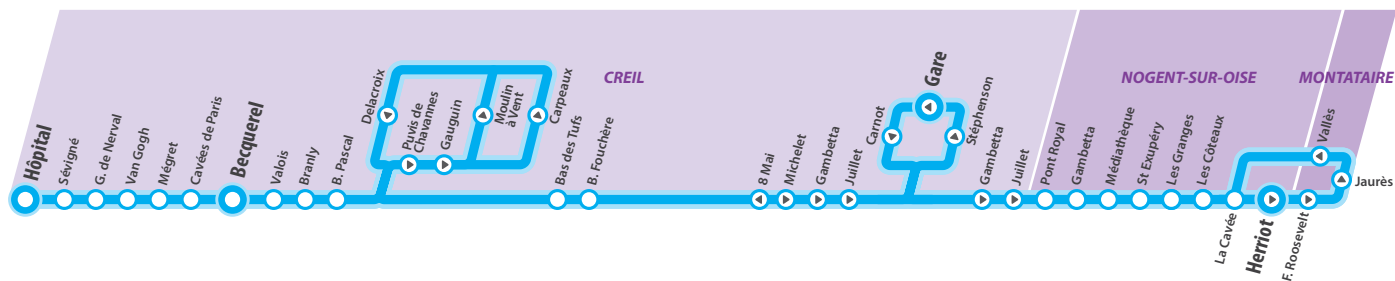

*N : NOGENT-SUR-OISE