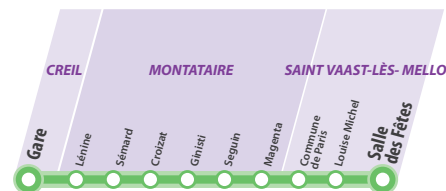

Horaires valables du Lundi au Vendredi,

les Samedis, Dimanches et Jours fériés

C*	Gare de Creil	5:42	6:35	7:18	8:25	9:20	10:15	11:10	12:05	13:05	14:00	14:50	15:52	17:08	17:49	18:43	19:40
MONTAIRE	Lénine	5:48	6:41	7:22	8:31	9:26	10:21	11:16	12:11	13:11	14:06	14:56	15:58	17:14	17:55	18:49	19:46
	Sémard	5:51	6:44	7:25	8:34	9:29	10:24	11:19	12:14	13:14	14:09	14:59	16:01	17:17	17:58	18:52	19:49
	Croizat	5:53	6:46	7:27	8:36	9:31	10:26	11:21	12:16	13:16	14:11	15:01	16:03	17:19	18:01	18:54	19:51
	Ginisti	5:55	6:48	7:29	8:38	9:33	10:28	11:23	12:18	13:18	14:13	15:03	16:05	17:20	18:03	18:56	19:53
	Seguin	5:57	6:50	7:31	8:40	9:35	10:30	11:25	12:20	13:20	14:15	15:05	16:07	17:22	18:05	18:58	19:55
	Magenta	6:00	6:53	7:35	8:43	9:38	10:33	11:28	12:23	13:23	14:18	15:08	16:10	17:25	18:08	19:01	19:58
S'VAAST	Commune de Paris	6:01	6:54	7:37	8:44	9:39	10:34	11:29	12:24	13:24	14:19	15:09	16:11	17:26	18:09	19:02	19:59
	Louise Michel	6:02	6:55	7:38	8:45	9:40	10:35	11:30	12:25	13:25	14:20	15:10	16:12	17:27	18:10	19:03	20:00
	Salle des Fêtes	6:03	6:56	7:39	8:46	9:41	10:36	11:31	12:26	13:26	14:21	15:11	16:13	17:28	18:11	19:04	20:01

S'VAAST	Salle des Fêtes	6:03	6:56	7:39	8:46	9:41	10:36	11:31	12:26	13:26	14:21	15:11	16:13	17:28	18:11	19:04	20:01
	Louise Michel	6:04	6:57	7:41	8:47	9:42	10:37	11:32	12:27	13:27	14:22	15:12	16:14	17:29	18:12	19:05	20:02
MONTAIRE	Commune de Paris	6:05	6:58	7:42	8:48	9:43	10:38	11:33	12:28	13:28	14:23	15:13	16:15	17:30	18:13	19:06	20:03
	Magenta	6:06	6:59	7:43	8:49	9:44	10:39	11:34	12:29	13:29	14:24	15:14	16:16	17:31	18:14	19:07	20:04
	Seguin	6:09	7:02	7:46	8:52	9:47	10:42	11:37	12:32	13:32	14:27	15:17	16:19	17:34	18:17	19:10	20:07
	Ginisti	6:11	7:04	7:48	8:54	9:49	10:44	11:39	12:34	13:34	14:29	15:19	16:21	17:36	18:19	19:12	20:09
	Croizat	6:13	7:06	7:50	8:56	9:51	10:46	11:41	12:36	13:36	14:31	15:21	16:23	17:38	18:21	19:14	20:11
	Sémard	6:15	7:08	7:52	8:58	9:53	10:48	11:43	12:38	13:38	14:33	15:23	16:25	17:40	18:23	19:16	20:13
	Lénine	6:18	7:11	8:05	9:01	9:56	10:51	11:46	12:41	13:41	14:36	15:26	16:28	17:43	18:26	19:19	20:16
C*	Gare de Creil	6:24	7:17	8:12	9:07	10:02	10:57	11:52	12:47	13:47	14:42	15:32	16:34	17:49	18:32	19:25	20:22

*C: CREIL

COMMENT RÉSERVER ?

1 Je prépare mon déplacement grâce aux fiches horaires des lignes Resago

2

Je contacte **oise MOBILite**

3

4

1. **LES +**
2. Tous les titres de transport du STAC sont valides sur les lignes RESAGO.
   - Je reconnais mon bus grâce au logo