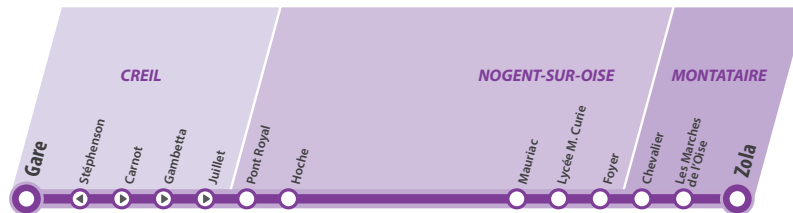

***M : MONTATAIRE**

Horaires valables du lundi au vendredi

Jours Fériés

Dimanche 14 juillet 2013 / Jeudi 15 août 2013

FLEXP 1

Flexo 1 prolonge le réseau plus tard le soir au départ de la gare de Creil. L'itinéraire est adapté en fonction des arrêts de descente à effectuer. Lors de votre montée dans le bus, indiquez au conducteur votre arrêt de descente.

Ne circule pas les dimanches
et jours fériés

Horaires valables du Lundi au Samedi

M#	Zola	6:14	6:44	7:14	7:44	8:14	9:14	10:14	11:14	12:14	13:14	14:14	15:14	16:14	16:44	17:14	17:44	18:14	18:44	19:14	19:44	20:14
CREIL	Les Marches de l'Oise	6:15	6:45	7:15	7:45	8:15	9:15	10:15	11:15	12:15	13:15	14:15	15:15	16:15	16:45	17:15	17:45	18:15	18:45	19:15	19:45	20:15
	Chevalier	6:17	6:47	7:17	7:47	8:17	9:17	10:17	11:17	12:17	13:17	14:17	15:17	16:17	16:47	17:17	17:47	18:17	18:47	19:17	19:47	20:17
	Foyer	6:18	6:48	7:18	7:48	8:18	9:18	10:18	11:18	12:18	13:18	14:18	15:18	16:18	16:48	17:18	17:48	18:18	18:48	19:18	19:48	20:18
NOGENT-SUR-OISE	Lycée M. Curie	6:20	6:50	7:20	7:50	8:20	9:20	10:20	11:20	12:20	13:20	14:20	15:20	16:20	16:50	17:20	17:50	18:20	18:50	19:20	19:50	20:20
	Mauriac	6:21	6:51	7:21	7:51	8:21	9:21	10:21	11:21	12:21	13:21	14:21	15:21	16:21	16:51	17:21	17:51	18:21	18:51	19:21	19:51	20:21
	Hoche	6:22	6:52	7:22	7:52	8:22	9:22	10:22	11:22	12:22	13:22	14:22	15:22	16:22	16:52	17:22	17:52	18:22	18:52	19:22	19:52	20:22
	Pont Royal	6:24	6:54	7:24	7:54	8:24	9:24	10:24	11:24	12:24	13:24	14:24	15:24	16:24	16:54	17:24	17:54	18:24	18:54	19:24	19:54	20:24
	Stéphenson	6:26	6:56	7:26	7:56	8:26	9:26	10:26	11:26	12:26	13:26	14:26	15:26	16:26	16:56	17:26	17:56	18:26	18:56	19:26	19:56	20:26
	Gare SNCF	6:27	6:57	7:27	7:57	8:27	9:27	10:27	11:27	12:27	13:27	14:27	15:27	16:27	16:57	17:27	17:57	18:27	18:57	19:27	19:57	20:27