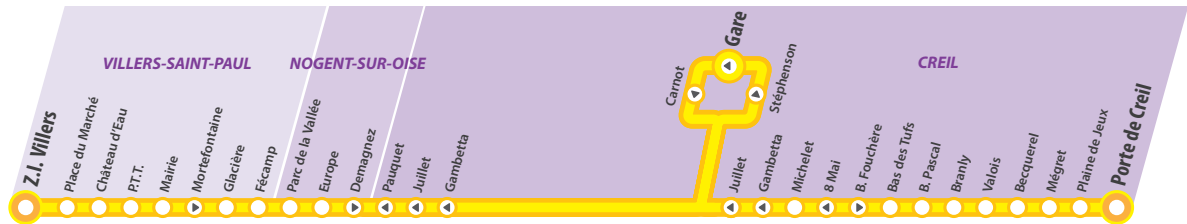

*N : NOGENT-SUR-OISE

Horaires valables du lundi au vendredi

FLEXP 2
Flexp 2 prolonge le réseau plus tard le soir au départ de la gare de Creil. L'itinéraire est adapté en fonction des arrêts de descente à effectuer. Lors de votre montée dans le bus, indiquez au conducteur votre arrêt de descente.