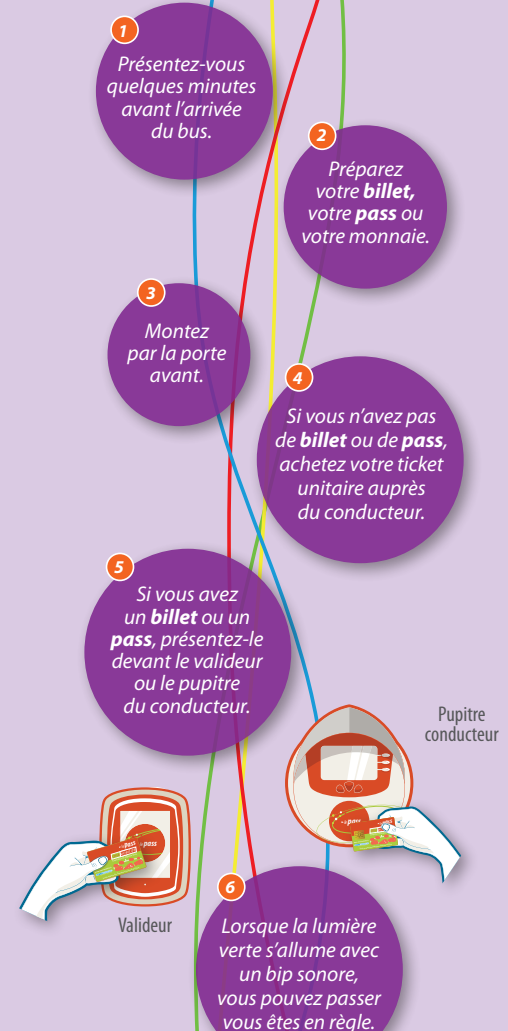

Horaires valables les Dimanches et Jours fériés

	Gare SNCF	9:54	10:54	11:54	12:54	13:54	14:54	15:54	16:54	17:54	19:00	20:00
CREIL	Camot	9:56	10:56	11:56	12:56	13:56	14:56	15:56	16:56	17:56		
	Gambetta	9:57	10:57	11:57	12:57	13:57	14:57	15:57	16:57	17:57		
	Juillet	9:58	10:58	11:58	12:58	13:58	14:58	15:58	16:58	17:58	F	F
	Pauquet	9:59	10:59	11:59	12:59	13:59	14:59	15:59	16:59	17:59	F	F
	Europe	10:00	11:00	12:00	13:00	14:00	15:00	16:00	17:00	18:00	L	L
N*	Parc de la Vallée	10:02	11:02	12:02	13:02	14:02	15:02	16:02	17:02	18:02	E	E
	Fécamp	10:03	11:03	12:03	13:03	14:03	15:03	16:03	17:03	18:03	X	X
VILLERS-ST-PAUL	Glacière	10:07	11:07	12:07	13:07	14:07	15:07	16:07	17:07	18:07	O	O
	Mairie	10:09	11:09	12:09	13:09	14:09	15:09	16:09	17:09	18:09		
	P.T.T.	10:10	11:10	12:10	13:10	14:10	15:10	16:10	17:10	18:10		
	Château d'Eau	10:12	11:12	12:12	13:12	14:12	15:12	16:12	17:12	18:12	3	3
	Place du Marché	10:13	11:13	12:13	13:13	14:13	15:13	16:13	17:13	18:13		
	Z.I. Villers	10:16	11:16	12:16	13:16	14:16	15:16	16:16	17:16	18:16		

*N : NOGENT-SUR-OISE

Jours Fériés

Dimanche 14 juillet 2013 / Jeudi 15 août 2013

FLEXO 3

Flexo 3 prolonge le réseau plus tard le soir au départ de la gare de Creil. L'itinéraire est adapté en fonction des arrêts de descente à effectuer. Lors de votre montée dans le bus, indiquez au conducteur votre arrêt de descente.

Comment utiliser le bus ?

Attention, pour être en règle, les **pass** ou les **billets** doivent être validés à chaque montée.