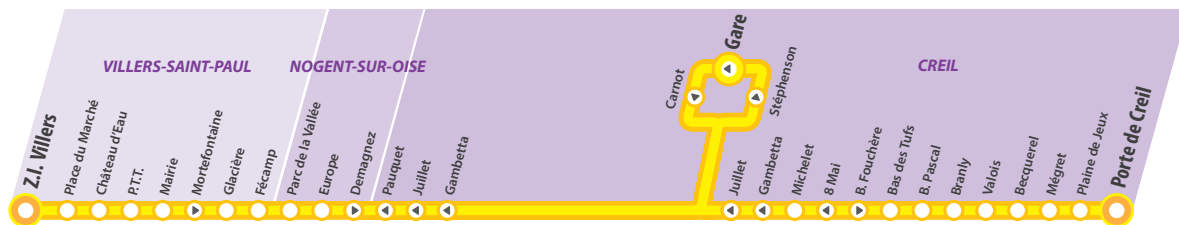

*N: NOGENT-SUR-OISE

Correspondance garantie

Le bus de 20h27 au départ de la gare de Creil attendra le train de 20h19 jusqu'à 20h34 s'il a du retard.

FLEXO 3

Flexo 3 prolonge le réseau plus tard le soir au départ de la gare de Creil. L'itinéraire est adapté en fonction des arrêts de descente à effectuer. Lors de votre montée dans le bus, indiquez au conducteur votre arrêt de descente.