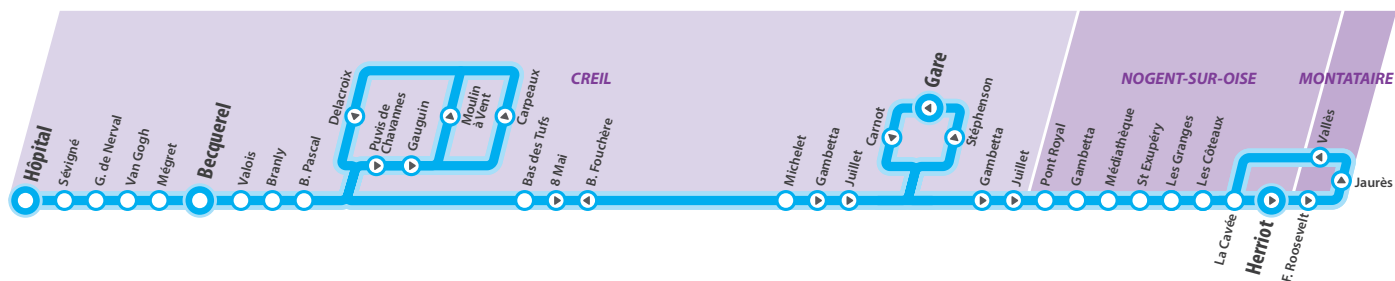

Horaires valables du lundi au vendredi