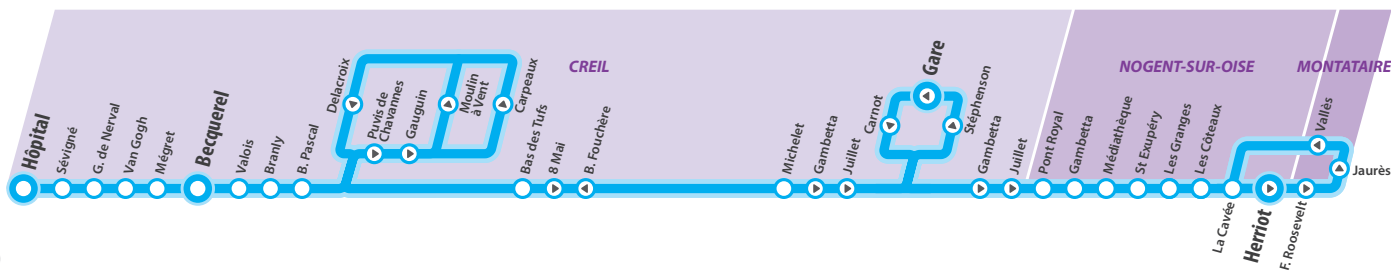

Horaires valables du Lundi au Samedi

Horaires valables du lundi au vendredi

CREIL	Hôpital					06:03		07:03		08:03		09:03		10:03		11:03		12:03		13:03		14:03		15:03		16:03	
	Séviigné					06:04		07:04		08:04		09:04		10:04		11:04		12:04		13:04		14:04		15:04		16:04	
	G. De Nerval					06:05		07:05		08:05		09:05		10:05		11:05		12:05		13:05		14:05		15:05		16:05	
	Van Gogh					06:06		07:06		08:06		09:06		10:06		11:06		12:06		13:06		14:06		15:06		16:06	
	Mégret					06:08		07:08		08:08		09:08		10:08		11:08		12:08		13:08		14:08		15:08		16:08	
	Bequereel		05:15	05:40	06:10	06:40	07:10	07:40	08:10	08:40	09:10	09:40		10:10	10:40	11:10	11:40	12:10	12:40	13:10	13:40	14:10	14:40	15:10	15:40	16:10	16:40
	Valois		05:16	05:41	06:11	06:41	07:11	07:41	08:11	08:41	09:11	09:41		10:11	10:41	11:11	11:41	12:11	12:41	13:11	13:41	14:11	14:41	15:11	15:41	16:11	16:41
	Branly		05:17	05:42	06:12	06:42	07:12	07:42	08:12	08:42	09:12	09:42		10:12	10:42	11:12	11:42	12:12	12:42	13:12	13:42	14:12	14:42	15:12	15:42	16:12	16:42
	B. Pascal		05:18	05:43	06:13	06:43	07:13	07:43	08:13	08:43	09:13	09:43		10:13	10:43	11:13	11:43	12:13	12:43	13:13	13:43	14:13	14:43	15:13	15:43	16:13	16:43
	Puvis de Chavannes		05:19	05:44	06:14	06:44	07:14	07:44	08:14	08:44	09:14	09:44		10:14	10:44	11:14	11:44	12:14	12:44	13:14	13:44	14:14	14:44	15:14	15:44	16:14	16:44
	Gauguin		05:20	05:45	06:15	06:45	07:15	07:45	08:15	08:45	09:15	09:45		10:15	10:45	11:15	11:45	12:15	12:45	13:15	13:45	14:15	14:45	15:15	15:45	16:15	16:45
	Moulin à Vent		05:21	05:46	06:16			07:46	08:16	08:46	09:16	09:46		10:16	10:46	11:16	11:46	12:16	12:46	13:16	13:46	14:16	14:46	15:16	15:46	16:16	16:46
	Carpeaux					06:46	07:16																				
	Delacroix		05:22	05:47	06:17	06:47	07:17	07:47	08:17	08:47	09:17	09:47		10:17	10:47	11:17	11:47	12:17	12:47	13:17	13:47	14:17	14:47	15:17	15:47	16:17	16:47
Bas des Tufs		05:24	05:49	06:19	06:49	07:19	07:49	08:19	08:49	09:19	09:49		10:19	10:49	11:19	11:49	12:19	12:49	13:19	13:49	14:19	14:49	15:19	15:49	16:19	16:49	
8 mai		05:26	05:51	06:21	06:51	07:21	07:51	08:21	08:51	09:21	09:51		10:21	10:51	11:21	11:51	12:21	12:51	13:21	13:51	14:21	14:51	15:21	15:51	16:21	16:51	
Michelet		05:27	05:52	06:22	06:52	07:22	07:52	08:22	08:52	09:22	09:52		10:22	10:52	11:22	11:52	12:22	12:52	13:22	13:52	14:22	14:52	15:22	15:52	16:22	16:52	
NOGENT-SUR-OISE	Gambetta		05:28	05:53	06:23	06:53	07:23	07:53	08:23	08:53	09:23	09:53		10:23	10:53	11:23	11:53	12:23	12:53	13:23	13:53	14:23	14:53	15:23	15:53	16:23	16:53
	Juillet		05:29	05:54	06:24	06:54	07:24	07:54	08:24	08:54	09:24	09:54		10:24	10:54	11:24	11:54	12:24	12:54	13:24	13:54	14:24	14:54	15:24	15:54	16:24	16:54
	Stéphenson		05:30	05:55	06:25	06:55	07:25	07:55	08:25	08:55	09:25	09:55		10:25	10:55	11:25	11:55	12:25	12:55	13:25	13:55	14:25	14:55	15:25	15:55	16:25	16:55
	Gare SNCF		05:34	05:59	06:29	06:59	07:29	07:59	08:29	08:59	09:29	09:59		10:29	10:59	11:29	11:59	12:29	12:59	13:29	13:59	14:29	14:59	15:29	15:59	16:29	16:59
	Carnot		05:35	06:00	06:30	07:00	07:30	08:00	08:30	09:00	09:30	10:00		10:30	11:00	11:30	12:00	12:30	13:00	13:30	14:00	14:30	15:00	15:30	16:00	16:30	17:00
	Gambetta		05:36	06:01	06:31	07:01	07:31	08:01	08:31	09:01	09:31	10:01		10:31	11:01	11:31	12:01	12:31	13:01	13:31	14:01	14:31	15:01	15:31	16:01	16:31	17:01
	Juillet		05:37	06:02	06:32	07:02	07:32	08:02	08:32	09:02	09:32	10:02		10:32	11:02	11:32	12:02	12:32	13:02	13:32	14:02	14:32	15:02	15:32	16:02	16:32	17:02
	Pont Royal		05:38	06:03	06:33	07:03	07:33	08:03	08:33	09:03	09:33	10:03		10:33	11:03	11:33	12:03	12:33	13:03	13:33	14:03	14:33	15:03	15:33	16:03	16:33	17:03
	Gambetta		05:39	06:04	06:34	07:04	07:34	08:04	08:34	09:04	09:34	10:04		10:34	11:04	11:34	12:04	12:34	13:04	13:34	14:04	14:34	15:04	15:34	16:04	16:34	17:04
	Médiathèque		05:40	06:05	06:35	07:05	07:35	08:05	08:35	09:05	09:35	10:05		10:35	11:05	11:35	12:05	12:35	13:05	13:35	14:05	14:35	15:05	15:35	16:05	16:35	17:05
	St Exupéry		05:42	06:07	06:37	07:07	07:37	08:07	08:37	09:07	09:37	10:07		10:37	11:07	11:37	12:07	12:37	13:07	13:37	14:07	14:37	15:07	15:37	16:07	16:37	17:07
	Les Granges		05:43	06:08	06:38	07:08	07:38	08:08	08:38	09:08	09:38	10:08		10:38	11:08	11:38	12:08	12:38	13:08	13:38	14:08	14:38	15:08	15:38	16:08	16:38	17:08
	Les Côteaux		05:44	06:09	06:39	07:09	07:39	08:09	08:39	09:09	09:39	10:09		10:39	11:09	11:39	12:09	12:39	13:09	13:39	14:09	14:39	15:09	15:39	16:09	16:39	17:09
	La Cavée		05:45	06:10	06:40	07:10	07:40	08:10	08:40	09:10	09:40	10:10		10:40	11:10	11:40	12:10	12:40	13:10	13:40	14:10	14:40	15:10	15:40	16:10	16:40	17:10
Herriot	05:15	05:46	06:11	06:41	07:11	07:41	08:11	08:41	09:11	09:41	10:11		10:41	11:11	11:41	12:11	12:41	13:11	13:41	14:11	14:41	15:11	15:41	16:11	16:41	17:11	
MONTATAIRE	F. Roosevelt	05:16	05:47	06:12	06:42	07:12	07:42	08:12	08:42	09:12	09:42	10:12		10:42	11:12	11:42	12:12	12:42	13:12	13:42	14:12	14:42	15:12	15:42	16:12	16:42	17:12
	Vallès	05:17	05:48	06:13	06:43	07:13	07:43	08:13	08:43	09:13	09:43	10:13		10:43	11:13	11:43	12:13	12:43	13:13	13:43	14:13	14:43	15:13	15:43	16:13	16:43	17:13
	Jaurès	05:18	05:49	06:14	06:44	07:14	07:44	08:14	08:44	09:14	09:44	10:14		10:44	11:14	11:44	12:14	12:44	13:14	13:44	14:14	14:44	15:14	15:44	16:14	16:44	17:14