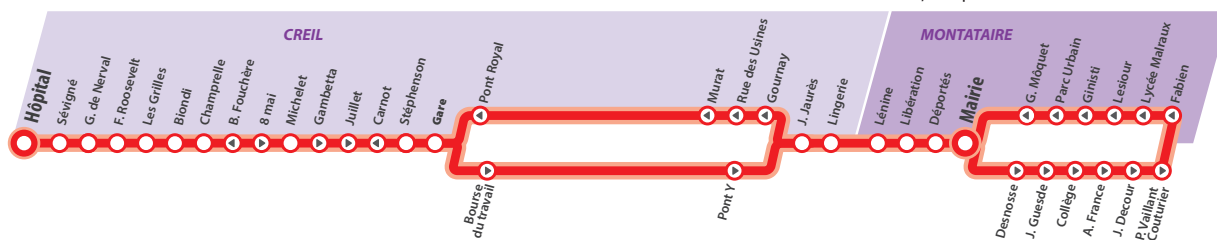

Horaires valables du lundi au vendredi

Horaires valables le samedi, uniquement