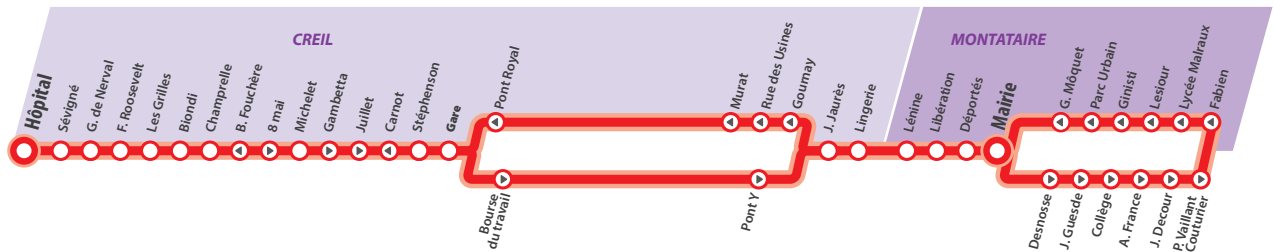

Horaires valables du lundi au vendredi

Horaires valables le samedi, uniquement