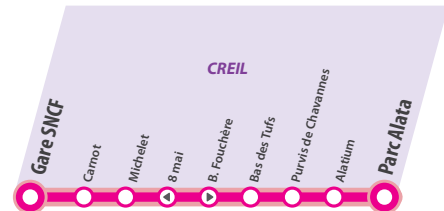

Horaires valables du lundi au vendredi

CREIL	Arrivée Train	7:27	7:59	8:33	8:54
	Gare de Creil	7:40	8:10	8:40	9:05
	Carnot	7:43	8:13	8:43	9:08
	Michelet	7:44	8:14	8:44	9:09
	B. Fouchère	7:45	8:15	8:45	9:10
	Bas des Tufs	7:46	8:16	8:46	9:11
	Puvis de Chavanne	7:48	8:18	8:48	9:13
	Alatium	7:50	8:20	8:50	9:15
	Parc Alata	7:53	8:23	8:53	9:18

CREIL	Parc Alata	16:20	17:00	17:40	18:10
	Alatium	16:23	17:03	17:43	18:13
	Puvis de Chavanne	16:25	17:05	17:45	18:15
	Bas des Tufs	16:27	17:07	17:47	18:17
	8 Mai	16:28	17:08	17:48	18:18
	Michelet	16:29	17:09	17:49	18:19
	Carnot	16:30	17:10	17:50	18:20
	Gare de Creil	16:33	17:13	17:53	18:23
	Départ Train	16:40	17:17	18:07	18:27

Pas de service les samedis,
dimanches et jours fériés