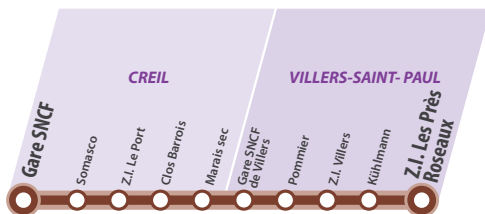

CREIL Gare SNCF < > VILLERS Z.I. les Près Roseaux

Horaires valables du lundi au vendredi

CREIL	Arrivée Train	7:27	7:59	8:33	9:35			
	Gare de Creil	7:35	8:15	8:40	9:42	16:32	17:20	17:57
NOGENT	Carnot	7:36	8:16	8:41	9:43			
	Somasco	7:42	8:22	8:47	9:49	16:40	17:28	18:05
	Z.I Le Port	7:43	8:23	8:48	9:50			
	Clos Barrois	7:44	8:24	8:49	9:51			
	Marais Sec	7:45	8:25	8:50	9:52			
VILLERS	Gare de Villers	7:47	8:27	8:52	9:54			
	Pommiers	7:49	8:29	8:54	9:56			
	Z.I Villers	7:50	8:30	8:55	9:57			
	Kühlmann	7:51	8:31	8:56	9:58			
	Z.I les Près Roseaux	7:52	8:32	8:57	9:59			

CREIL	Z.I les Près Roseaux				16:15	16:48	17:40	18:13
	Kühlmann				16:16	16:49	17:41	18:14
	Z.I Villers				16:17	16:50	17:42	18:15
	Pommiers				16:18	16:51	17:43	18:16
	Gare de Villers				16:20	16:53	17:45	18:18
NOGENT	Marais Sec				16:22	16:55	17:47	18:20
	Clos Barrois				16:23	16:56	17:48	18:21
	Z.I Le Port				16:24	16:57	17:49	18:22
	Somasco	8:00	8:32	9:30	16:25	16:58	17:50	18:23
	Carnot				16:31	17:04	17:56	18:29
VILLERS	Gare de Creil	8:07	8:39	9:37	16:32	17:05	17:57	18:30
	Départ Train				16:40	17:17	18:07	18:41

Sans réservation

Pas de service les samedis,
dimanches et jours fériés

CREIL Gare SNCF < > CREIL Parc Alata

Horaires valables du lundi au vendredi

CREIL	Arrivée Train	7:27	7:59	8:33	8:54
	Gare de Creil	7:40	8:10	8:40	9:05
	Carnot	7:43	8:13	8:43	9:08
	Michelet	7:44	8:14	8:44	9:09
	B. Fouchère	7:45	8:15	8:45	9:10
	Bas des Tufs	7:46	8:16	8:46	9:11
	Puvis de Chavanne	7:48	8:18	8:48	9:13
	Alatium	7:50	8:20	8:50	9:15
	Parc Alata	7:53	8:23	8:53	9:18