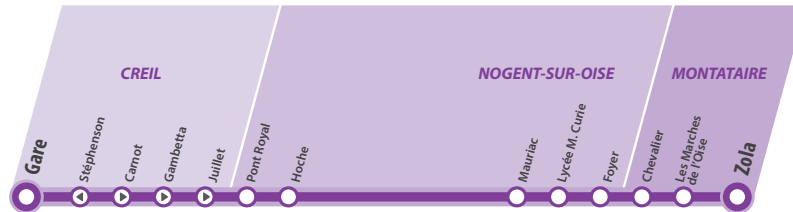

Circule uniquement du Lundi au Vendredi, en vacances scolaires

	Gare	13:15	13:45	14:15	14:45	15:15	15:45	16:15	16:45	17:25	17:55	18:30	19:00	19:15	19:45	21:00	21:50
CREIL	Carnot	13:16	13:46	14:16	14:46	15:16	15:46	16:16	16:46	17:26	17:56	18:31	19:01	19:16	19:46		
	Gambetta	13:17	13:47	14:17	14:47	15:17	15:47	16:17	16:47	17:27	17:57	18:32	19:02	19:17	19:47		
	Juillet	13:18	13:48	14:18	14:48	15:18	15:48	16:18	16:48	17:28	17:58	18:33	19:03	19:18	19:48	F	F
	Pont Royal	13:20	13:50	14:20	14:50	15:20	15:50	16:20	16:50	17:30	18:00	18:35	19:05	19:20	19:50	L	L
	Hoche	13:22	13:52	14:22	14:52	15:22	15:52	16:22	16:52	17:32	18:02	18:37	19:07	19:22	19:52	E	E
	Mauriac	13:23	13:53	14:23	14:53	15:23	15:53	16:23	16:53	17:33	18:03	18:38	19:08	19:23	19:53	X	X
	Lycée M. Curie	13:24	13:54	14:24	14:54	15:24	15:54	16:24	16:54	17:34	18:04	18:39	19:09	19:24	19:54	O	O
	Foyer	13:25	13:55	14:25	14:55	15:25	15:55	16:25	16:55	17:35	18:05	18:40	19:10	19:25	19:55		
	Chevalier	13:26	13:56	14:26	14:56	15:26	15:56	16:26	16:56	17:36	18:06	18:41	19:11	19:26	19:56		
M*	Les Marches de l'Oise	13:27	13:57	14:27	14:57	15:27	15:57	16:27	16:57	17:37	18:07	18:42	19:12	19:27	19:57	1	1
	Zola	13:29	13:59	14:29	14:59	15:29	15:59	16:29	16:59	17:39	18:09	18:44	19:14	19:29	19:59		

*M : MONTATAIRE

Ne circule pas les dimanches et jours fériés