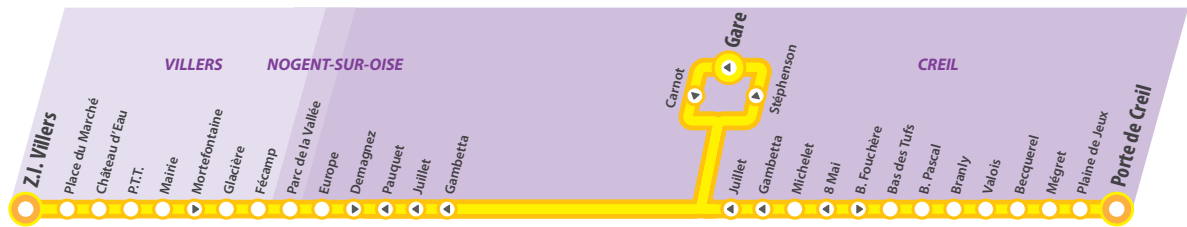

*N: NOGENT-SUR-OISE