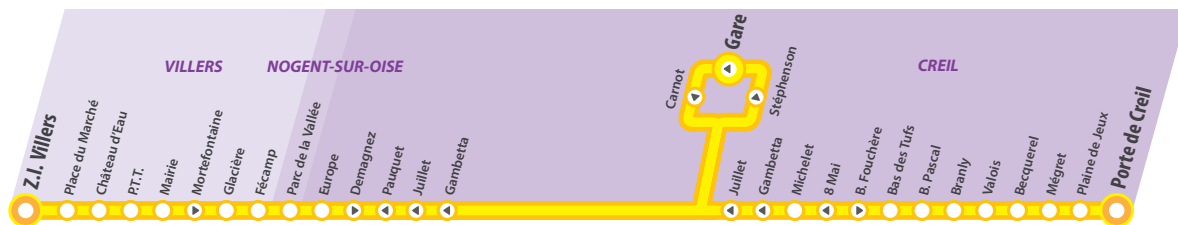

*N: NOGENT-SUR-OISE