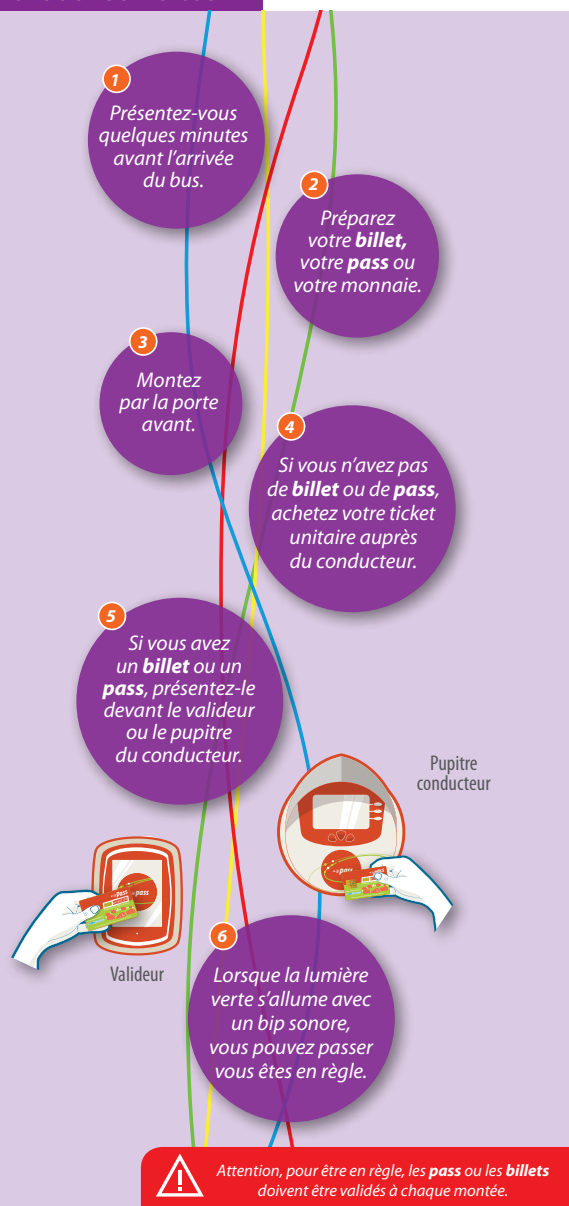

*N : NOGENT-SUR-OISE

Jours Fériés

Mardi 1er Janvier 2013 / Lundi 1er Avril 2013 / Mercredi 1er Mai 2013 /
Mercredi 8 Mai 2013 / Jeudi 9 Mai 2013 / Lundi 20 Mai 2013 /
Dimanche 14 Juillet 2013 / Jeudi 15 Août 2013 / Vendredi 1er Novembre 2013 /
Lundi 11 Novembre 2013 / Mercredi 25 Décembre 2013

Calendrier des Vacances Scolaires 2012 / 2013

Vacances d'Hiver : du Samedi 16 Février 2013 au Dimanche 3 Mars 2013
Vacances de Printemps : du Samedi 13 Avril 2013 au Dimanche 28 Avril 2013
Vacances d'Été : du Samedi 6 Juillet 2013 au Lundi 2 Septembre 2013
Vacances de la Toussaint : du Samedi 19 Octobre 2013 au Dimanche 3 Novembre 2013
Vacances de Noël : du Samedi 21 Décembre 2013 au Dimanche 5 Janvier 2014

*(hors 1er mai)

Comment utiliser le bus ?