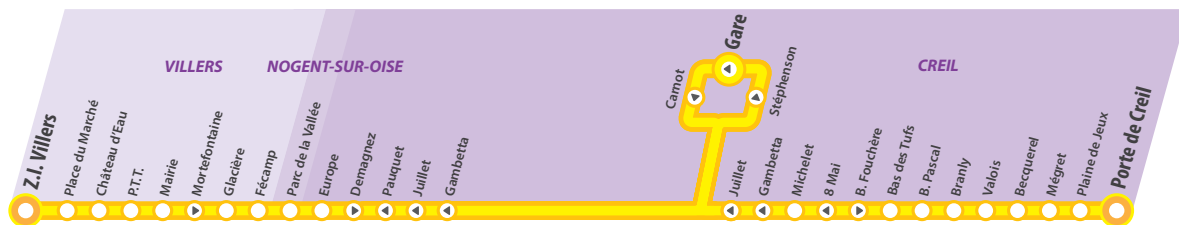

*N: NOGENT-SUR-OISE

○ Cercle uniquement du Lundi au Vendredi, en vacances scolaires