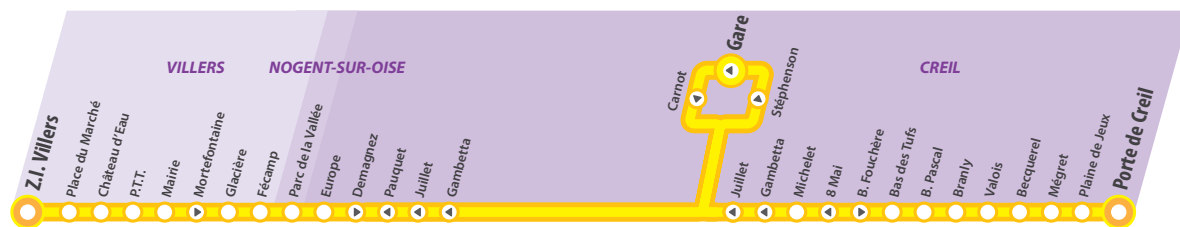

*N: NOGENT-SUR-OISE