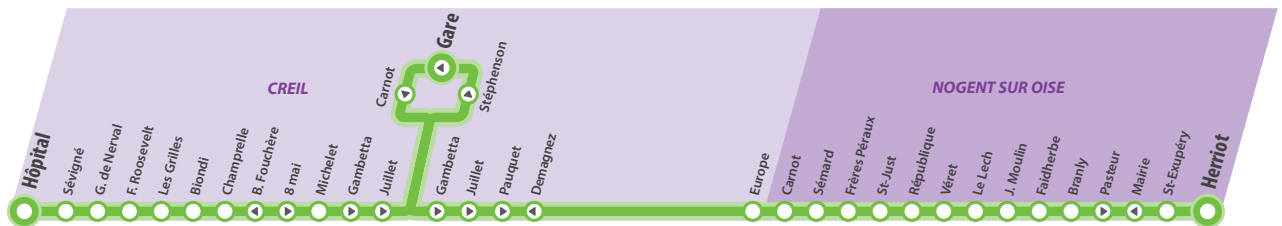

## Horaires valables du Lundi au Vendredi, en période scolaire

CREIL	Hôpital		6:00		6:42		7:29		8:02		8:50			9:38		10:26		11:14		12:02		12:43		13:38		14:26
	Séviigné		6:01		6:43		7:30		8:03		8:51			9:39		10:27		11:15		12:03		12:44		13:39		14:27
	G. de Nerval		6:02		6:44		7:31		8:04		8:52			9:40		10:28		11:16		12:04		12:45		13:40		14:28
	F. Roosevelt		6:03		6:45		7:32		8:05		8:53			9:41		10:29		11:17		12:05		12:46		13:41		14:29
	Les Grilles		6:04		6:46		7:33		8:06		8:54			9:42		10:30		11:18		12:06		12:47		13:42		14:30
	Biondi		6:05		6:47		7:34		8:07		8:55			9:43		10:31		11:19		12:07		12:48		13:43		14:31
	Champrelle		6:06		6:48		7:35		8:08		8:56			9:44		10:32		11:20		12:08		12:49		13:44		14:32
	8 Mai		6:09		6:51		7:38		8:11		8:59			9:47		10:35		11:23		12:11		12:52		13:47		14:35
	Michelet		6:10		6:52		7:39		8:12		9:00			9:48		10:36		11:24		12:12		12:53		13:48		14:36
	Gambetta		6:12		6:54		7:41		8:14		9:02			9:50		10:38		11:26		12:14		12:55		13:50		14:38
	Juillet		6:13		6:55		7:42		8:15		9:03			9:51		10:39		11:27		12:15		12:56		13:51		14:39
	Stéphenson		6:14		6:56		7:43		8:16		9:04			9:52		10:40		11:28		12:16		12:57		13:52		14:40
	Gare	5:55	6:18	6:35	7:00	7:18	7:47	8:00	8:20	8:44	9:08	9:32		9:56	10:20	10:44	11:08	11:32	12:00	12:20	12:44	13:01	13:32	13:56	14:20	14:44
	Carnot	5:56	6:19	6:36	7:01	7:19	7:48	8:01	8:21	8:45	9:09	9:33		9:57	10:21	10:45	11:09	11:33	12:01	12:21	12:45	13:02	13:33	13:57	14:21	14:45
Gambetta	5:57	6:20	6:37	7:02	7:20	7:49	8:02	8:22	8:46	9:10	9:34		9:58	10:22	10:46	11:10	11:34	12:02	12:22	12:46	13:03	13:34	13:58	14:22	14:46	
Juillet	5:59	6:22	6:39	7:04	7:22	7:51	8:04	8:24	8:48	9:12	9:36		10:00	10:24	10:48	11:12	11:36	12:04	12:24	12:48	13:05	13:36	14:00	14:24	14:48	
Pauquet	6:00	6:23	6:40	7:05	7:23	7:52	8:05	8:25	8:49	9:13	9:37		10:01	10:25	10:49	11:13	11:37	12:05	12:25	12:49	13:06	13:37	14:01	14:25	14:49	
Europe	6:01	6:24	6:41	7:06	7:24	7:53	8:06	8:26	8:50	9:14	9:38		10:02	10:26	10:50	11:14	11:38	12:06	12:26	12:50	13:07	13:38	14:02	14:26	14:50	
NOGENT-SUR-OISE	Carnot	6:03	6:26	6:43	7:08	7:26	7:55	8:08	8:28	8:52	9:16	9:40		10:04	10:28	10:52	11:16	11:40	12:08	12:28	12:52	13:09	13:40	14:04	14:28	14:52
	Sémard	6:04	6:27	6:44	7:09	7:27	7:56	8:09	8:29	8:53	9:17	9:41		10:05	10:29	10:53	11:17	11:41	12:09	12:29	12:53	13:10	13:41	14:05	14:29	14:53
	Frères Péraux	6:05	6:28	6:45	7:10	7:28	7:57	8:10	8:30	8:54	9:18	9:42		10:06	10:30	10:54	11:18	11:42	12:10	12:30	12:54	13:11	13:42	14:06	14:30	14:54
	St Just	6:07	6:30	6:47	7:12	7:30	7:59	8:12	8:32	8:56	9:20	9:44		10:08	10:32	10:56	11:20	11:44	12:12	12:32	12:56	13:13	13:44	14:08	14:32	14:56
	République	6:08	6:31	6:48	7:13	7:31	8:00	8:13	8:33	8:57	9:21	9:45		10:09	10:33	10:57	11:21	11:45	12:13	12:33	12:57	13:14	13:45	14:09	14:33	14:57
	Véret	6:09	6:32	6:49	7:14	7:32	8:01	8:14	8:34	8:58	9:22	9:46		10:10	10:34	10:58	11:22	11:46	12:14	12:34	12:58	13:15	13:46	14:10	14:34	14:58
	Le Lech	6:11	6:34	6:51	7:16	7:34	8:03	8:16	8:36	9:00	9:24	9:48		10:12	10:36	11:00	11:24	11:48	12:16	12:36	13:00	13:17	13:48	14:12	14:36	15:00
	J. Moulin	6:12	6:35	6:52	7:17	7:35	8:04	8:17	8:37	9:01	9:25	9:49		10:13	10:37	11:01	11:25	11:49	12:17	12:37	13:01	13:18	13:49	14:13	14:37	15:01
	Faidherbe	6:13	6:36	6:53	7:18	7:36	8:05	8:18	8:38	9:02	9:26	9:50		10:14	10:38	11:02	11:26	11:50	12:18	12:38	13:02	13:19	13:50	14:14	14:38	15:02
	Branly	6:15	6:38	6:55	7:20	7:38	8:07	8:20	8:40	9:04	9:28	9:52		10:16	10:40	11:04	11:28	11:52	12:20	12:40	13:04	13:21	13:52	14:16	14:40	15:04
	Pasteur	6:16	6:39	6:56	7:21	7:39	8:08	8:21	8:41	9:05	9:29	9:53		10:17	10:41	11:05	11:29	11:53	12:21	12:41	13:05	13:22	13:53	14:17	14:41	15:05
	St-Exupéry	6:20	6:43	7:00	7:25	7:43	8:12	8:25	8:45	9:09	9:33	9:57		10:21	10:45	11:09	11:33	11:57	12:25	12:45	13:09	13:26	13:57	14:21	14:45	15:09
	Herriot					7:46	8:15													12:47		13:30				