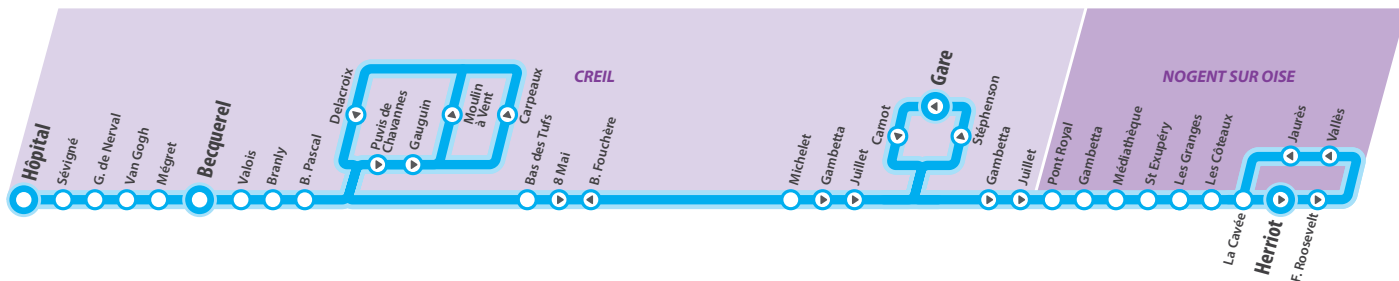

Circule du Lundi au Vendredi, en période scolaire
 Circule du Lundi au Vendredi, en période vacances scolaires