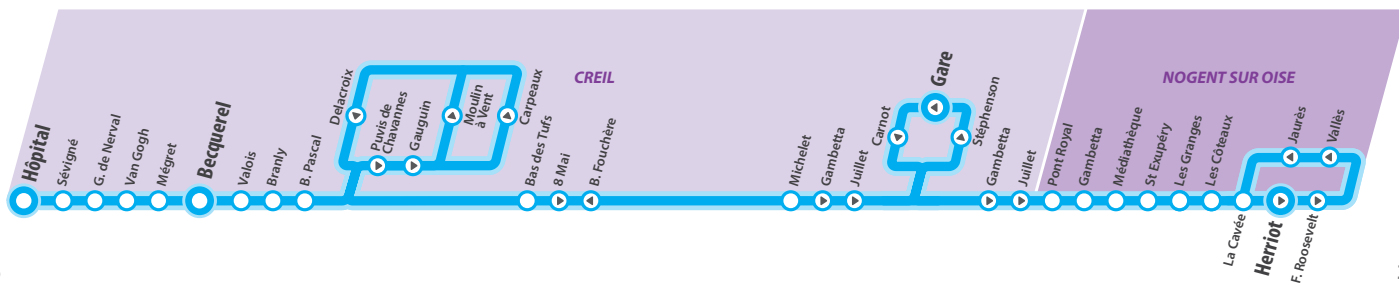

Horaires valables du Lundi au Samedi

Circule du Lundi au Vendredi, en période scolaire

CREIL	Hôpital						6:23		6:55		7:27		7:59		8:31		9:03		9:35		10:07		10:39		11:11	
	Séviigné						6:24		6:56		7:28		8:00		8:32		9:04		9:36		10:08		10:40		11:12	
	G. De Nerval						6:25		6:57		7:29		8:01		8:33		9:05		9:37		10:09		10:41		11:13	
	Van Gogh						6:26		6:58		7:30		8:02		8:34		9:06		9:38		10:10		10:42		11:14	
	Mégre						6:28		7:00		7:32		8:04		8:36		9:08		9:40		10:12		10:44		11:16	
	Bequerel	5:15	5:26	5:42	5:58	6:14	6:30	6:46	7:02	7:18	7:34	7:44	8:06	8:22	8:38	8:54	9:10	9:26	9:42	9:58	10:14	10:30	10:46	11:02	11:18	11:34
	Valois	5:16	5:27	5:43	5:59	6:15	6:31	6:47	7:03	7:19	7:35	7:45	8:07	8:23	8:39	8:55	9:11	9:27	9:43	9:59	10:15	10:31	10:47	11:03	11:19	11:35
	Branly	5:17	5:28	5:44	6:00	6:16	6:32	6:48	7:04	7:20	7:36	7:46	8:08	8:24	8:40	8:56	9:12	9:28	9:44	10:00	10:16	10:32	10:48	11:04	11:20	11:36
	B. Pascal	5:18	5:29	5:45	6:01	6:17	6:33	6:49	7:05	7:21	7:37	7:47	8:09	8:25	8:41	8:57	9:13	9:29	9:45	10:01	10:17	10:33	10:49	11:05	11:21	11:37
	Puvis de Chavannes	5:19	5:30	5:46	6:02	6:18	6:34	6:50	7:06	7:22	7:38	7:48	8:10	8:26	8:42	8:58	9:14	9:30	9:46	10:02	10:18	10:34	10:50	11:06	11:22	11:38
	Gauguin	5:20	5:31	5:47	6:03	6:19	6:35	6:51	7:07	7:23	7:39	7:49	8:11	8:27	8:43	8:59	9:15	9:31	9:47	10:03	10:19	10:35	10:51	11:07	11:23	11:39
	Moulin à Vent	5:21	5:32	5:48	6:04	6:20	6:36		7:08		7:40	7:50	8:12	8:28	8:44	9:00	9:16	9:32	9:48	10:04	10:20	10:36	10:52	11:08	11:24	11:40
	Carpeaux	5:21						6:52		7:24																
	Delacroix	5:23	5:34	5:50	6:06	6:22	6:38	6:54	7:10	7:26	7:42	7:52	8:14	8:30	8:46	9:02	9:18	9:34	9:50	10:06	10:22	10:38	10:54	11:10	11:26	11:42
Bas des Tufts	5:24	5:35	5:51	6:07	6:23	6:39	6:55	7:11	7:27	7:43	7:53	8:15	8:31	8:47	9:03	9:19	9:35	9:51	10:07	10:23	10:39	10:55	11:11	11:27	11:43	
8 mai	5:26	5:37	5:53	6:09	6:25	6:41	6:57	7:13	7:29	7:45	7:55	8:17	8:33	8:49	9:05	9:21	9:37	9:53	10:09	10:25	10:41	10:57	11:13	11:29	11:45	
Michelet	5:27	5:38	5:54	6:10	6:26	6:42	6:58	7:14	7:30	7:46	7:56	8:18	8:34	8:50	9:06	9:22	9:38	9:54	10:10	10:26	10:42	10:58	11:14	11:30	11:46	
NOGENT-SUR-OISE	Gambetta	5:28	5:39	5:55	6:11	6:27	6:43	6:59	7:15	7:31	7:47	7:57	8:19	8:35	8:51	9:07	9:23	9:39	9:55	10:11	10:27	10:43	10:59	11:15	11:31	11:47
	Juillet	5:29	5:40	5:56	6:12	6:28	6:44	7:00	7:16	7:32	7:48	7:58	8:20	8:36	8:52	9:08	9:24	9:40	9:56	10:12	10:28	10:44	11:00	11:16	11:32	11:48
	Stéphenson	5:30	5:41	5:57	6:13	6:29	6:45	7:01	7:17	7:33	7:49	7:59	8:21	8:37	8:53	9:09	9:25	9:41	9:57	10:13	10:29	10:45	11:01	11:17	11:33	11:49
	Gare SNCF	5:34	5:45	6:01	6:17	6:33	6:49	7:05	7:21	7:37	7:53	8:03	8:25	8:41	8:57	9:13	9:29	9:45	10:01	10:17	10:33	10:49	11:05	11:21	11:37	11:53
	Carnot	5:35	5:46	6:02	6:18	6:34	6:50	7:06	7:22	7:38	7:54	8:04	8:26	8:42	8:58	9:14	9:30	9:46	10:02	10:18	10:34	10:50	11:06	11:22	11:38	11:54
	Gambetta	5:36	5:47	6:03	6:19	6:35	6:51	7:07	7:23	7:39	7:55	8:05	8:27	8:43	8:59	9:15	9:31	9:47	10:03	10:19	10:35	10:51	11:07	11:23	11:39	11:55
	Juillet	5:37	5:48	6:04	6:20	6:36	6:52	7:08	7:24	7:40	7:56	8:06	8:28	8:44	9:00	9:16	9:32	9:48	10:04	10:20	10:36	10:52	11:08	11:24	11:40	11:56
	Pont Royal	5:38	5:49	6:05	6:21	6:37	6:53	7:09	7:25	7:41	7:57	8:07	8:29	8:45	9:01	9:17	9:33	9:49	10:05	10:21	10:37	10:53	11:09	11:25	11:41	11:57
	Gambetta	5:39	5:50	6:06	6:22	6:38	6:54	7:10	7:26	7:42	7:58	8:08	8:30	8:46	9:02	9:18	9:34	9:50	10:06	10:22	10:38	10:54	11:10	11:26	11:42	11:58
	Médiathèque	5:40	5:51	6:07	6:23	6:39	6:55	7:11	7:27	7:43	7:59	8:09	8:31	8:47	9:03	9:19	9:35	9:51	10:07	10:23	10:39	10:55	11:11	11:27	11:43	11:59
	St Exupéry	5:42	5:53	6:09	6:25	6:41	6:57	7:13	7:29	7:45	8:01	8:11	8:33	8:49	9:05	9:21	9:37	9:53	10:09	10:25	10:41	10:57	11:13	11:29	11:45	12:01
	Les Granges	5:43	5:54	6:10	6:26	6:42	6:58	7:14	7:30	7:46	8:02	8:12	8:34	8:50	9:06	9:22	9:38	9:54	10:10	10:26	10:42	10:58	11:14	11:30	11:46	12:02
	Les Côteaux	5:44	5:55	6:11	6:27	6:43	6:59	7:15	7:31	7:47	8:03	8:13	8:35	8:51	9:07	9:23	9:39	9:55	10:11	10:27	10:43	10:59	11:15	11:31	11:47	12:03
	La Cavée	5:45	5:56	6:12	6:28	6:44	7:00	7:16	7:32	7:48	8:04	8:14	8:36	8:52	9:08	9:24	9:40	9:56	10:12	10:28	10:44	11:00	11:16	11:32	11:48	12:04
Herriot	5:46	5:57	6:13	6:29	6:45	7:01	7:17	7:33	7:49	8:05	8:15	8:37	8:53	9:09	9:25	9:41	9:57	10:13	10:29	10:45	11:01	11:17	11:33	11:49	12:05	
MONTAIRE	F. Roosevelt	5:47	5:58	6:14	6:30	6:46	7:02	7:18	7:34	7:50	8:06	8:16	8:38	8:54	9:10	9:26	9:42	9:58	10:14	10:30	10:46	11:02	11:18	11:34	11:50	12:06
	Vallès	5:48	5:59	6:15	6:31	6:47	7:03	7:19	7:35	7:51	8:07	8:17	8:39	8:55	9:11	9:27	9:43	9:59	10:15	10:31	10:47	11:03	11:19	11:35	11:51	12:07
	Jaurès	5:49	6:00	6:16	6:32	6:48	7:04	7:20	7:36	7:52	8:08	8:18	8:40	8:56	9:12	9:28	9:44	10:00	10:16	10:32	10:48	11:04	11:20	11:36	11:52	12:08