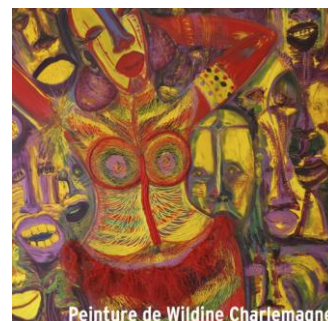

### ■ Vernissage de l'exposition « Regards de femmes peintres haïtiennes »

Samedi 16 mars à 11h30 – Maison de la Ville

Organisé par l'AFHSEC-CHASO

Œuvres de Michaële Lafontant, Michèle Driay, Odile Latortue, Wildine Charlemagne

Récital d'Emmanuel Vilsaint-Veguy, écrivain

Du 11 au 28 mars, l'association AFHSEC-CHASO, qui promeut la culture haïtienne et favorise les échanges entre la France et Haïti, propose une exposition intitulée «Regards de femmes peintres Haïtiennes». Les artistes donnent dans le moderne et l'abstrait, s'écartant des pistes traditionnelles de la peinture haïtienne.

Peinture de Wildine Charlemagne